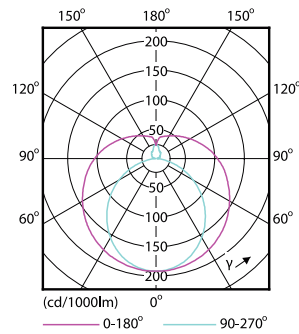

## Dimensional drawing

LEDtube 600mm 8W 765

Product	D1	D2	A1	A2	A3
LEDtube 600mm 8W 765 T8 CN I	25.68 mm	28 mm	588.5 mm	595.5 mm	602.5 mm

## Photometric data

LEDtube 600mm 8W 765 T8 CN I G

LEDtube 600mm 8W 765 T8 CN I G

LEDtube 16W G13 765 CN I G