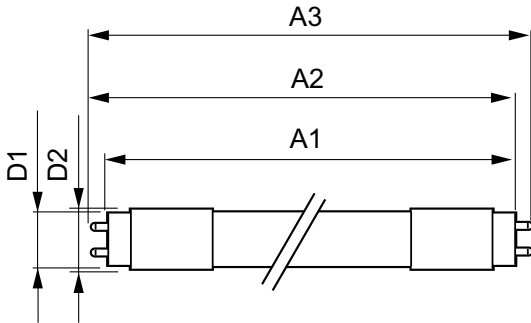

## Product Data

Full product code	694793910552600
Order product name	LEDtube 600mm 8W 765 T8 CN I
EAN/UPC - Product	6947939105526
Order code	929001127710
Numerator - Quantity Per Pack	1

Numerator - Packs per outer box	20
Material Nr. (12NC)	929001127710
Net Weight (Piece)	0.091 kg

## Dimensional drawing

LEDtube 600mm 8W 765

Product	D1	D2	A1	A2	A3
LEDtube 600mm 8W 765 T8 CN I	25.68 mm	28 mm	588.5 mm	595.5 mm	602.5 mm

## Photometric data

LEDtube 600mm 8W 765 T8 CN I G

LEDtube 600mm 8W 765 T8 CN I G

LEDtube 16W G13 765 CN I G