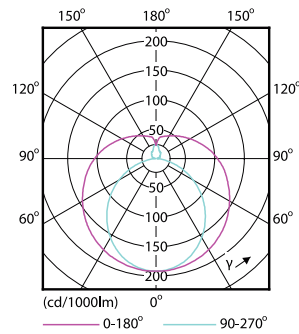

## Dimensional drawing

LEDtube 600mm 8W 740

Product	D1	D2	A1	A2	A3
LEDtube 600mm 8W 740 T8 CN I	25.68 mm	28 mm	588.5 mm	595.5 mm	602.5 mm

## Photometric data

LEDtube 600mm 8W 740 T8 CN I G

LEDtube 600mm 8W 740 T8 CN I G

LEDtube 16W G13 740 CN I G