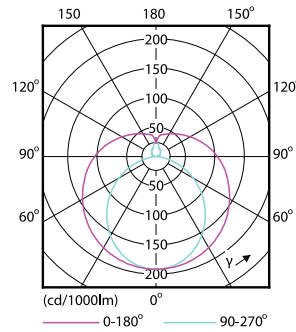

LEDtube 1200mm 16W 740 T8 CN I G