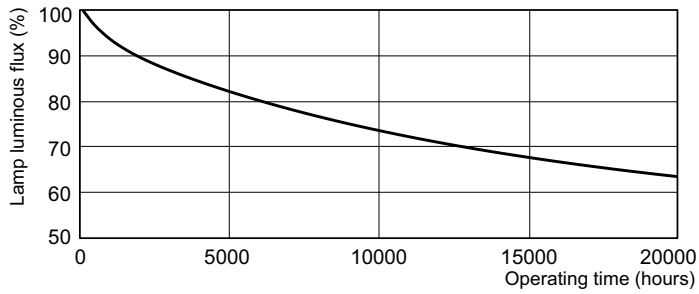

TL-D Standard Colours

Lifetime

Lumen Maintenance Diagram - TL-D 36W/54-765 1SL/25