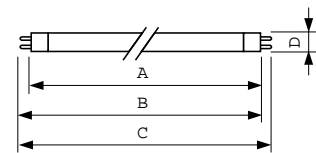

## Dimensional drawing

Product	D (max)	A (max)	B (max)	B (min)	C (max)
TL Mini 6W/33-640 1PP/10	16 mm	212.1 mm	219.2 mm	216.8 mm	226.3 mm

TL Mini 6W/33-640 1PP/10