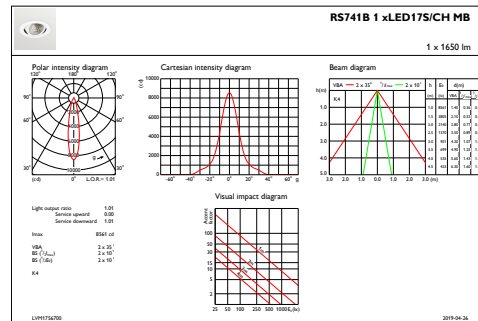

LuxSpace Accent Fresh Food

Dimensional drawing

LuxSpace Accent RS730B-RS752B

Photometric data

IFCC1_RS741B1xLED17SCHMB

IFAS1_RS741B1xLED17SCHMB

IFPC1_RS741B1xLED17SCHMB

LuxSpace Accent Fresh Food