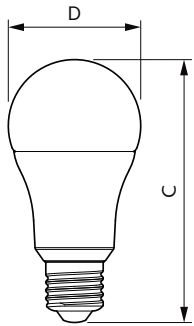

Dimensional drawing

Product	D	C
EcoHome LEDBulb 6W E27 6500KLV 1CT/12MX	60 mm	108 mm
EcoHome LEDBulb 6W E27 3000KLV 1CT/12MX	60 mm	108 mm
EcoHome LEDBulb 10W E27 3000KLV 1CT/12MX	60 mm	108 mm
EcoHome LEDBulb 10W E27 6500KLV 1CT/12MX	60 mm	108 mm
EcoHome LEDBulb 8W E27 6500KLV 2PF/12NL	60 mm	108 mm
EcoHome LEDBulb 8W E27 6500KLV 1PF/12NL	60 mm	108 mm
EcoHome LEDBulb 8W E27 3000KLV 1PF/12NL	60 mm	108 mm
EcoHome LEDBulb 10W E27 6500KLV 1PF/12NL	60 mm	108 mm
EcoHome LEDBulb 8W E27 6500KLV 3PF/12NL	60 mm	108 mm
EcoHome LEDBulb 8W E27 6500KLV 1PF/12NL	60 mm	108 mm
EcoHome LEDBulb 6W E27 3000KLV 1PF/12NL	60 mm	108 mm
EcoHome LEDBulb 6W E27 6500KLV 1PF/12NL	60 mm	108 mm
EcoHome LEDBulb 10W E27 3000KLV 1PF/12NL	60 mm	108 mm
EcoHome LEDBulb 14W E27 3000KLV 1PF/20AR	60 mm	108 mm
EcoHome LEDBulb 14W E27 3000KLV 3PF/6AR	60 mm	108 mm
EcoHome LEDBulb 14W E27 6500KLV 3PF/6AR	60 mm	108 mm
EcoHome LEDBulb 14W E27 6500KLV 1PF/20AR	60 mm	108 mm

Product	D	C
EcoHome LEDBulb 16W E27 6500KLV 1PF/20AR	60 mm	108 mm