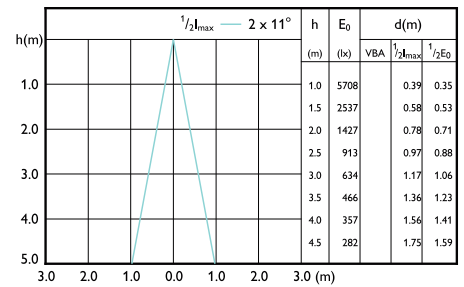

Essential LEDspot PAR

Accent Diagrams

MASTER LEDspot PAR 60W E27 827 25D

12-100W E26 PAR30S 25D 827 2700K

LEDspots 14W PAR38 E27 827 25D

Beam Diagrams

MASTER LEDspot PAR 60W E27 827 25D

12-100W E26 PAR30S 25D 827 2700K