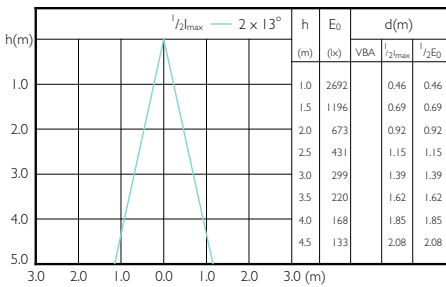

Essential LEDspot PAR

Accent Diagrams

MASTER LEDspot PAR 60W E27 827 25D

12-100W E26 PAR30S 25D 827 2700K

LEDspots 14W PAR38 E27 827 25D

Beam Diagrams

MASTER LEDspot PAR 60W E27 827 25D

12-100W E26 PAR30S 25D 827 2700K