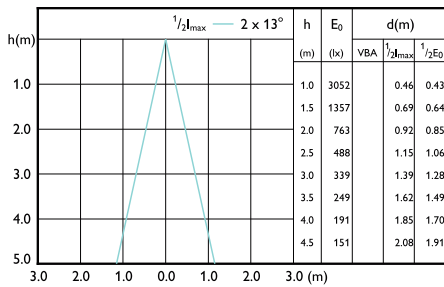

Essential LEDspot PAR

Accent Diagrams

MASTER LEDspot PAR 60W E27 827 25D

12-100W E26 PAR30S 25D 827 2700K

LEDspots 14W PAR38 E27 827 25D

Beam Diagrams

MASTER LEDspot PAR 60W E27 827 25D

12-100W E26 PAR30S 25D 827 2700K