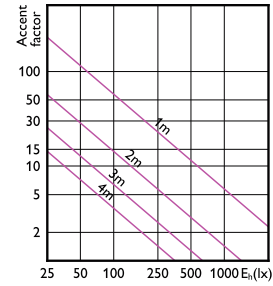

Essential LEDspot PAR

Accent Diagrams

MASTER LEDspot PAR 60W E27 827 25D

12-100W E26 PAR30S 25D 827 2700K

LEDspots 14W PAR38 E27 827 25D

Beam Diagrams

MASTER LEDspot PAR 60W E27 827 25D

12-100W E26 PAR30S 25D 827 2700K