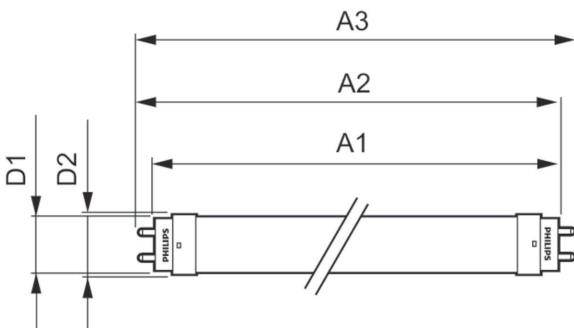

## Dimensional drawing

Product	D1	D2	A1	A2	A3
CorePro LEDtube 600mm 8W 840 VVW T8	25.7 mm	28 mm	588.5 mm	595.5 mm	602.5 mm
CorePro LEDtube 600mm 8W 865 VVW T8	25.7 mm	28 mm	588.5 mm	595.5 mm	602.5 mm
CorePro LEDtube HO 1200mm 18W840 VVW T8	25.7 mm	28 mm	1198 mm	1205 mm	1212 mm
CorePro LEDtube HO 1200mm 18W865 VVW T8	25.7 mm	28 mm	1198 mm	1205 mm	1212 mm