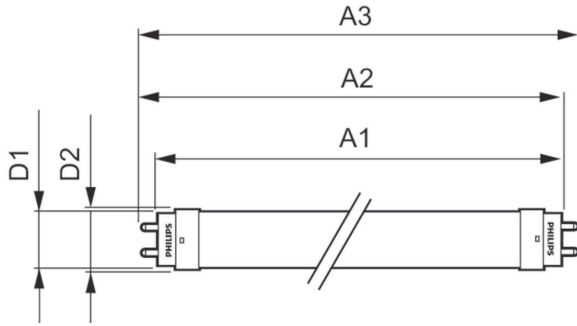

Essential LED tubes T8 Mains

Versions

Medium Bi-Pin Fluorescent Tube,
single-ended

Dimensional drawing

Product	D1	D2	A1	A2	A3
CorePro LEDtube 600mm 8W 840 VVW T8	25.7 mm	28 mm	588.5 mm	595.5 mm	602.5 mm
CorePro LEDtube 600mm 8W 865 VVW T8	25.7 mm	28 mm	588.5 mm	595.5 mm	602.5 mm
CorePro LEDtube 1200mm 16W 865 VVW T8	25.7 mm	28 mm	1198 mm	1205 mm	1212 mm
CorePro LEDtube HO 1200mm 18W840 VVW T8	25.7 mm	28 mm	1198 mm	1205 mm	1212 mm
CorePro LEDtube HO 1200mm 18W865 VVW T8	25.7 mm	28 mm	1198 mm	1205 mm	1212 mm