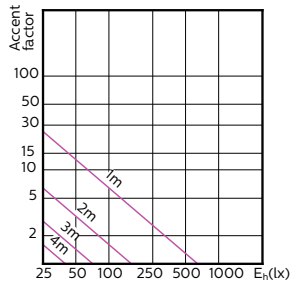

**MASTER LEDspot ExpertColor MV 35W GU10
927 36D**