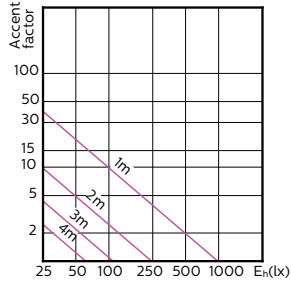

120°

180°

(cd) 0° 120° 180° 120°

(cd) 0°

MASTER LEDspot ExpertColor MV

Accent Diagrams

**MASTER LEDspot ExpertColor MV 35W GU10
927 25D**

**MASTER LEDspot ExpertColor MV 35W GU10
930 25D**