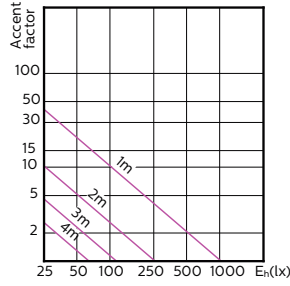

120°

180°

(cd) 0° 120° 180° 120°

(cd) 0°

MASTER LEDspot ExpertColor MV

Accent Diagrams

**MASTER LEDspot ExpertColor MV 35W GU10
927 25D**

**MASTER LEDspot ExpertColor MV 35W GU10
930 25D**