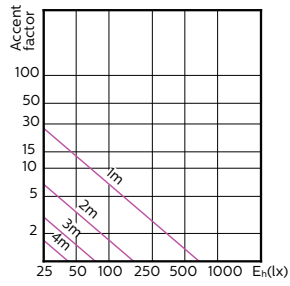

**MASTER LEDspot ExpertColor MV 35W GU10
930 36D**