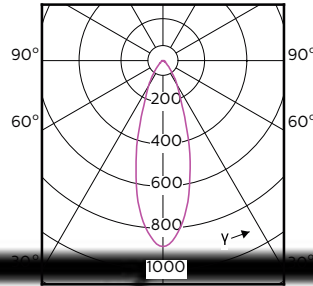

120°

180°

(cd) 0° 120° 180° 120°

(cd) 0°

MASTER LEDspot ExpertColor MV

Accent Diagrams

**MASTER LEDspot ExpertColor MV 35W GU10
927 25D**

**MASTER LEDspot ExpertColor MV 35W GU10
930 25D**