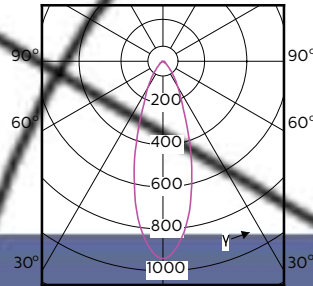

120°

180°

(cd) 0° 120° 180° 120°

(cd) 0°

MASTER LEDspot ExpertColor MV

Accent Diagrams

**MASTER LEDspot ExpertColor MV 35W GU10
927 25D**

**MASTER LEDspot ExpertColor MV 35W GU10
930 25D**