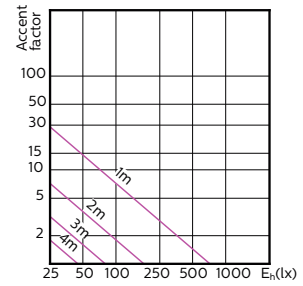

**MASTER LEDspot ExpertColor MV 35W GU10
940 36D**

**MASTER LEDspot ExpertColor MV 50W GU10
927 25D**