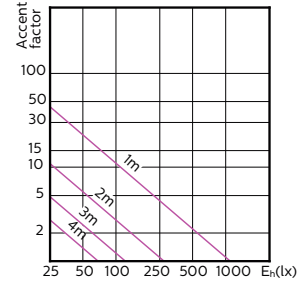

120°

180°

(cd) 0° 120° 180° 120°

(cd) 0°

MASTER LEDspot ExpertColor MV

Accent Diagrams

**MASTER LEDspot ExpertColor MV 35W GU10
927 25D**

**MASTER LEDspot ExpertColor MV 35W GU10
930 25D**