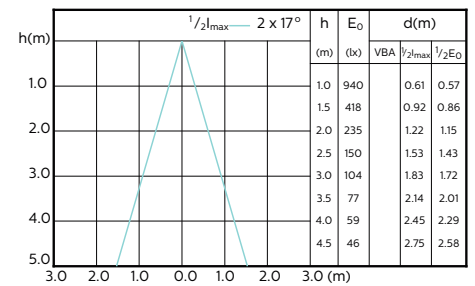

**MASTER LEDspot ExpertColor MV 50W GU10
930 25D**

**MASTER LEDspot ExpertColor MV 50W GU10
940 25D**

**MASTER LEDspot ExpertColor MV 50W GU10
927 36D**

**MASTER LEDspot ExpertColor MV 50W GU10
930 36D**