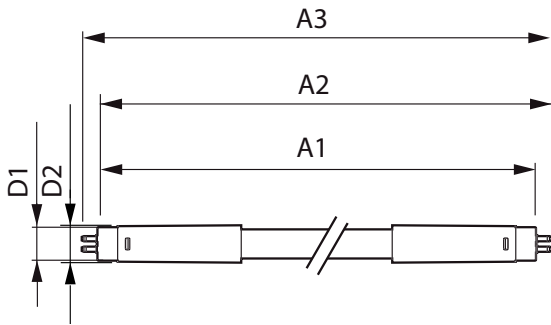

## Dimensional drawing

Product	D1	D2	A1	A2	A3
Master LEDtube HF 1500mm HO 26W 865 T5 OE	15.5 mm	19 mm	1449 mm	1456 mm	1463 mm
Master LEDtube HF 1500mm HO 26W 830 T5 OE	15.5 mm	19 mm	1449 mm	1456 mm	1463 mm
Master LEDtube HF 1200mm HO 26W 830 T5 OE	15.5 mm	19 mm	1149 mm	1156 mm	1163 mm
Master LEDtube HF 1500mm HO 26W 840 T5 OE	15.5 mm	19 mm	1449 mm	1456 mm	1463 mm
Master LEDtube HF 1200mm HO 26W 840 T5 OE	15.5 mm	19 mm	1149 mm	1156 mm	1163 mm
Master LEDtube HF 1200mm HO 26W 865 T5 OE	15.5 mm	19 mm	1149 mm	1156 mm	1163 mm
Master LEDtube HF 1500mm UO 36W 840 T5	15.2 mm	21 mm	1447.8 mm	1454.9 mm	1462 mm
Master LEDtube HF 1500mm UO 36W 830 T5	15.2 mm	21 mm	1447.8 mm	1454.9 mm	1462 mm
Master LEDtube HF 1500mm UO 36W 865 T5	15.2 mm	21 mm	1447.8 mm	1454.9 mm	1462 mm
Master LEDtube HF 600mm HE 8W 840 T5	15.5 mm	18.8 mm	549 mm	556.1 mm	563.2 mm
Master LEDtube HF 1500mm HE 20W 840 T5	15.5 mm	18.8 mm	1449 mm	1456.1 mm	1463.2 mm
Master LEDtube HF 1200mm HE 16.5W 865 T5	15.5 mm	18.8 mm	1149 mm	1156.1 mm	1163.2 mm
Master LEDtube HF 600mm HE 8W 865 T5	15.5 mm	18.8 mm	549 mm	556.1 mm	563.2 mm
Master LEDtube HF 1200mm HE 16.5W 840 T5	15.5 mm	18.8 mm	1149 mm	1156.1 mm	1163.2 mm
Master LEDtube HF 600mm HE 8W 830 T5	15.5 mm	18.8 mm	549 mm	556.1 mm	563.2 mm
Master LEDtube HF 1500mm HE 20W 865 T5	15.5 mm	18.8 mm	1449 mm	1456.1 mm	1463.2 mm
Master LEDtube HF 1200mm HE 16.5W 830 T5	15.5 mm	18.8 mm	1149 mm	1156.1 mm	1163.2 mm
Master LEDtube HF 1500mm HE 20W 830 T5	15.5 mm	18.8 mm	1449 mm	1456.1 mm	1463.2 mm