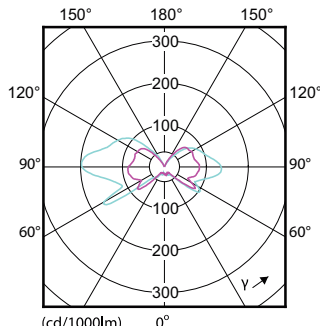

Order Code	Full Product Name	Bulb Finish
929002389202	CorePro LEDcapsuleLV 2.7-28W G4 827	-
929002389302	CorePro LEDcapsuleLV 2.7-28W G4 830	-
929002389402	CorePro LEDcapsuleLV 2.1-20W G4 827 D	-
929002389702	CorePro LEDcapsuleLV 1.8-20W GY6.35 827	-
929002389802	CorePro LEDcapsuleLV 1.8-20W GY6.35 830	-

Temperature

Order Code	Full Product Name	T-Case Maximum (Nom)
929001235302	CorePro LEDcapsuleLV 2-20W G4 827 D	84 °C
929001843902	CorePro LEDcapsuleLV 0.9-10W G4 827	51 °C
929001844002	CorePro LEDcapsuleLV 0.9-10W G4 830	51 °C
929001844102	CorePro LEDcapsuleLV 1.7-20W G4 827	56 °C
929001844202	CorePro LEDcapsuleLV 1.7-20W G4 830	56 °C
929001844302	CorePro LEDcapsuleLV 1.7-20W GY6.35 827	56 °C
929001896702	CorePro LEDcapsuleLV 2.5-28W G4 827	75 °C
929002388802	CorePro LEDcapsuleLV 1-10W G4 827	80 °C
929002388902	CorePro LEDcapsuleLV 1-10W G4 830	80 °C
929002389002	CorePro LEDcapsuleLV 1.8-20W G4 827	80 °C
929002389102	CorePro LEDcapsuleLV 1.8-20W G4 830	80 °C
929002389187	CorePro LEDcapsuleLV 1.8-20W 830 G4 RCA	80 °C
929002389202	CorePro LEDcapsuleLV 2.7-28W G4 827	85 °C
929002389302	CorePro LEDcapsuleLV 2.7-28W G4 830	85 °C
929002389402	CorePro LEDcapsuleLV 2.1-20W G4 827 D	80 °C
929002389702	CorePro LEDcapsuleLV 1.8-20W GY6.35 827	80 °C
929002389802	CorePro LEDcapsuleLV 1.8-20W GY6.35 830	80 °C