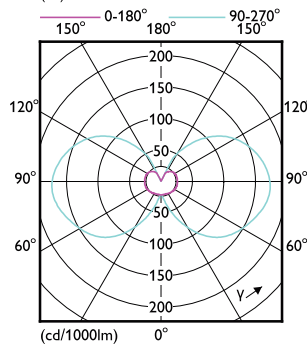

Order Code	Full Product Name	Bulb Finish
929002389202	CorePro LEDcapsuleLV 2.7-28W G4 827	-
929002389302	CorePro LEDcapsuleLV 2.7-28W G4 830	-
929002389402	CorePro LEDcapsuleLV 2.1-20W G4 827 D	-
929002389702	CorePro LEDcapsuleLV 1.8-20W GY6.35 827	-
929002389802	CorePro LEDcapsuleLV 1.8-20W GY6.35 830	-

Temperature

Order Code	Full Product Name	T-Case Maximum (Nom)
929001235302	CorePro LEDcapsuleLV 2-20W G4 827 D	84 °C
929001843902	CorePro LEDcapsuleLV 0.9-10W G4 827	51 °C
929001844002	CorePro LEDcapsuleLV 0.9-10W G4 830	51 °C
929001844102	CorePro LEDcapsuleLV 1.7-20W G4 827	56 °C
929001844202	CorePro LEDcapsuleLV 1.7-20W G4 830	56 °C
929001844302	CorePro LEDcapsuleLV 1.7-20W GY6.35 827	56 °C
929001896702	CorePro LEDcapsuleLV 2.5-28W G4 827	75 °C
929002388802	CorePro LEDcapsuleLV 1-10W G4 827	80 °C
929002388902	CorePro LEDcapsuleLV 1-10W G4 830	80 °C
929002389002	CorePro LEDcapsuleLV 1.8-20W G4 827	80 °C
929002389102	CorePro LEDcapsuleLV 1.8-20W G4 830	80 °C
929002389187	CorePro LEDcapsuleLV 1.8-20W 830 G4 RCA	80 °C
929002389202	CorePro LEDcapsuleLV 2.7-28W G4 827	85 °C
929002389302	CorePro LEDcapsuleLV 2.7-28W G4 830	85 °C
929002389402	CorePro LEDcapsuleLV 2.1-20W G4 827 D	80 °C
929002389702	CorePro LEDcapsuleLV 1.8-20W GY6.35 827	80 °C
929002389802	CorePro LEDcapsuleLV 1.8-20W GY6.35 830	80 °C