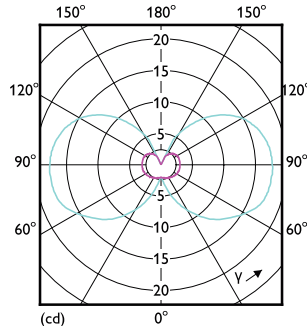

Order Code	Full Product Name	Bulb Finish
929002389202	CorePro LEDcapsuleLV 2.7-28W G4 827	-
929002389302	CorePro LEDcapsuleLV 2.7-28W G4 830	-
929002389402	CorePro LEDcapsuleLV 2.1-20W G4 827 D	-
929002389702	CorePro LEDcapsuleLV 1.8-20W GY6.35 827	-
929002389802	CorePro LEDcapsuleLV 1.8-20W GY6.35 830	-

Temperature

Order Code	Full Product Name	T-Case Maximum (Nom)
929001235302	CorePro LEDcapsuleLV 2-20W G4 827 D	84 °C
929001843902	CorePro LEDcapsuleLV 0.9-10W G4 827	51 °C
929001844002	CorePro LEDcapsuleLV 0.9-10W G4 830	51 °C
929001844102	CorePro LEDcapsuleLV 1.7-20W G4 827	56 °C
929001844202	CorePro LEDcapsuleLV 1.7-20W G4 830	56 °C
929001844302	CorePro LEDcapsuleLV 1.7-20W GY6.35 827	56 °C
929001896702	CorePro LEDcapsuleLV 2.5-28W G4 827	75 °C
929002388802	CorePro LEDcapsuleLV 1-10W G4 827	80 °C
929002388902	CorePro LEDcapsuleLV 1-10W G4 830	80 °C
929002389002	CorePro LEDcapsuleLV 1.8-20W G4 827	80 °C
929002389102	CorePro LEDcapsuleLV 1.8-20W G4 830	80 °C
929002389187	CorePro LEDcapsuleLV 1.8-20W 830 G4 RCA	80 °C
929002389202	CorePro LEDcapsuleLV 2.7-28W G4 827	85 °C
929002389302	CorePro LEDcapsuleLV 2.7-28W G4 830	85 °C
929002389402	CorePro LEDcapsuleLV 2.1-20W G4 827 D	80 °C
929002389702	CorePro LEDcapsuleLV 1.8-20W GY6.35 827	80 °C
929002389802	CorePro LEDcapsuleLV 1.8-20W GY6.35 830	80 °C