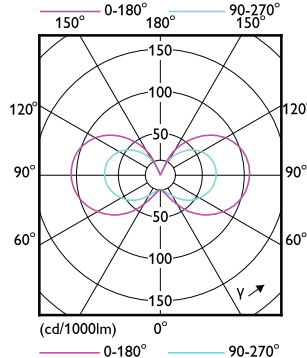

Order Code	Full Product Name	Bulb Finish
929002389202	CorePro LEDcapsuleLV 2.7-28W G4 827	-
929002389302	CorePro LEDcapsuleLV 2.7-28W G4 830	-
929002389402	CorePro LEDcapsuleLV 2.1-20W G4 827 D	-
929002389702	CorePro LEDcapsuleLV 1.8-20W GY6.35 827	-
929002389802	CorePro LEDcapsuleLV 1.8-20W GY6.35 830	-

Temperature

Order Code	Full Product Name	T-Case Maximum (Nom)
929001235302	CorePro LEDcapsuleLV 2-20W G4 827 D	84 °C
929001843902	CorePro LEDcapsuleLV 0.9-10W G4 827	51 °C
929001844002	CorePro LEDcapsuleLV 0.9-10W G4 830	51 °C
929001844102	CorePro LEDcapsuleLV 1.7-20W G4 827	56 °C
929001844202	CorePro LEDcapsuleLV 1.7-20W G4 830	56 °C
929001844302	CorePro LEDcapsuleLV 1.7-20W GY6.35 827	56 °C
929001896702	CorePro LEDcapsuleLV 2.5-28W G4 827	75 °C
929002388802	CorePro LEDcapsuleLV 1-10W G4 827	80 °C
929002388902	CorePro LEDcapsuleLV 1-10W G4 830	80 °C
929002389002	CorePro LEDcapsuleLV 1.8-20W G4 827	80 °C
929002389102	CorePro LEDcapsuleLV 1.8-20W G4 830	80 °C
929002389187	CorePro LEDcapsuleLV 1.8-20W 830 G4 RCA	80 °C
929002389202	CorePro LEDcapsuleLV 2.7-28W G4 827	85 °C
929002389302	CorePro LEDcapsuleLV 2.7-28W G4 830	85 °C
929002389402	CorePro LEDcapsuleLV 2.1-20W G4 827 D	80 °C
929002389702	CorePro LEDcapsuleLV 1.8-20W GY6.35 827	80 °C
929002389802	CorePro LEDcapsuleLV 1.8-20W GY6.35 830	80 °C