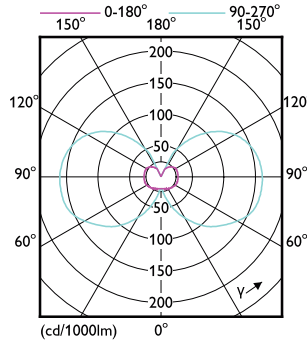

Order Code	Full Product Name	Bulb Finish
929002389202	CorePro LEDcapsuleLV 2.7-28W G4 827	-
929002389302	CorePro LEDcapsuleLV 2.7-28W G4 830	-
929002389402	CorePro LEDcapsuleLV 2.1-20W G4 827 D	-
929002389702	CorePro LEDcapsuleLV 1.8-20W GY6.35 827	-
929002389802	CorePro LEDcapsuleLV 1.8-20W GY6.35 830	-

Temperature

Order Code	Full Product Name	T-Case Maximum (Nom)
929001235302	CorePro LEDcapsuleLV 2-20W G4 827 D	84 °C
929001843902	CorePro LEDcapsuleLV 0.9-10W G4 827	51 °C
929001844002	CorePro LEDcapsuleLV 0.9-10W G4 830	51 °C
929001844102	CorePro LEDcapsuleLV 1.7-20W G4 827	56 °C
929001844202	CorePro LEDcapsuleLV 1.7-20W G4 830	56 °C
929001844302	CorePro LEDcapsuleLV 1.7-20W GY6.35 827	56 °C
929001896702	CorePro LEDcapsuleLV 2.5-28W G4 827	75 °C
929002388802	CorePro LEDcapsuleLV 1-10W G4 827	80 °C
929002388902	CorePro LEDcapsuleLV 1-10W G4 830	80 °C
929002389002	CorePro LEDcapsuleLV 1.8-20W G4 827	80 °C
929002389102	CorePro LEDcapsuleLV 1.8-20W G4 830	80 °C
929002389187	CorePro LEDcapsuleLV 1.8-20W 830 G4 RCA	80 °C
929002389202	CorePro LEDcapsuleLV 2.7-28W G4 827	85 °C
929002389302	CorePro LEDcapsuleLV 2.7-28W G4 830	85 °C
929002389402	CorePro LEDcapsuleLV 2.1-20W G4 827 D	80 °C
929002389702	CorePro LEDcapsuleLV 1.8-20W GY6.35 827	80 °C
929002389802	CorePro LEDcapsuleLV 1.8-20W GY6.35 830	80 °C