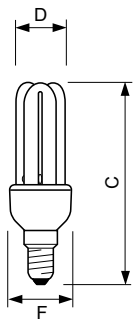

11W, E27, SML/HPF

**Dimensional drawing**

Product	D (max)	C (max)	F (max)
GENIE 8W WW E27 220-240V 1PF/6	35.0 mm	108 mm	44.5 mm
GENIE 11W WW E27 220-240V 1CT/4X12	35.0 mm	117.0 mm	44.4 mm
GENIE 11W CDL E27 220-240V 1CT/4X12	35.0 mm	117.0 mm	44.4 mm

Dimensional drawing

Product	D (max)	C (max)	F (max)
GENIE 8W CDL E27 220-240V 1PF/6	36 mm	108 mm	44.5 mm
GENIE 11W WW E27 220-240V 1PF/6	35.0 mm	115 mm	44.5 mm
GENIE 11W CDL E27 220-240V 1PF/6	35.0 mm	115 mm	44.5 mm
GENIE 14W WW E27 220-240V 1PF/6	35.0 mm	127 mm	44.5 mm
GENIE 14W CDL E27 220-240V 1PF/6	35.0 mm	127 mm	44.5 mm