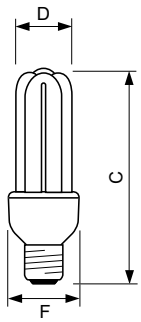

11W, E27, SML/HPF

**Dimensional drawing**

Product	D (max)	C (max)	F (max)
GENIE 8W WW E27 220-240V 1PF/6	35.0 mm	108 mm	44.5 mm
GENIE 11W WW E27 220-240V 1CT/4X12	35.0 mm	117.0 mm	44.4 mm
GENIE 11W CDL E27 220-240V 1CT/4X12	35.0 mm	117.0 mm	44.4 mm

Dimensional drawing

Product	D (max)	C (max)	F (max)
GENIE 8W CDL E27 220-240V 1PF/6	36 mm	108 mm	44.5 mm
GENIE 11W WW E27 220-240V 1PF/6	35.0 mm	115 mm	44.5 mm
GENIE 11W CDL E27 220-240V 1PF/6	35.0 mm	115 mm	44.5 mm
GENIE 14W WW E27 220-240V 1PF/6	35.0 mm	127 mm	44.5 mm
GENIE 14W CDL E27 220-240V 1PF/6	35.0 mm	127 mm	44.5 mm