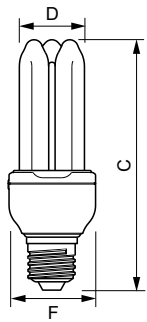

11W, E27, SML/HPF

**Dimensional drawing**

Product	D (max)	C (max)	F (max)
GENIE 8W WW E27 220-240V 1PF/6	35.0 mm	108 mm	44.5 mm
GENIE 11W WW E27 220-240V 1CT/4X12	35.0 mm	117.0 mm	44.4 mm
GENIE 11W CDL E27 220-240V 1CT/4X12	35.0 mm	117.0 mm	44.4 mm

Dimensional drawing

Product	D (max)	C (max)	F (max)
GENIE 8W CDL E27 220-240V 1PF/6	36 mm	108 mm	44.5 mm
GENIE 11W WW E27 220-240V 1PF/6	35.0 mm	115 mm	44.5 mm
GENIE 11W CDL E27 220-240V 1PF/6	35.0 mm	115 mm	44.5 mm
GENIE 14W WW E27 220-240V 1PF/6	35.0 mm	127 mm	44.5 mm
GENIE 14W CDL E27 220-240V 1PF/6	35.0 mm	127 mm	44.5 mm