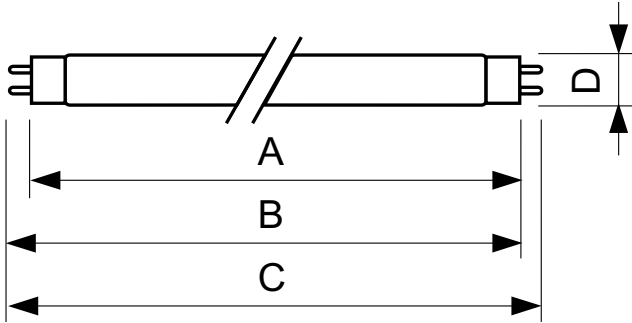

TL-D Standard Colours

Versions

G13, T8

TL-D Standard Colours

Dimensional drawing

Product	D (max)	A (max)	B (max)	B (min)	C (max)
TLDRS16W-CO-25	28 mm	589.8 mm	596.9 mm	594.5 mm	604 mm
TLDRS32W-CO-25	28 mm	1199.4 mm	1206.5 mm	1204.1 mm	1213.6 mm
TL-D 10W/33-640 1SL/25	28 mm	331.5 mm	338.6 mm	336.2 mm	345.7 mm
TL-D 10W/54-765 1SL/50	28 mm	331.5 mm	338.6 mm	336.2 mm	345.7 mm
TL-D 15W/33-640 1SL/9	28 mm	437.4 mm	444.5 mm	442.1 mm	451.6 mm
TL-D 15W/54-765 1SL/50	28 mm	437.4 mm	444.5 mm	442.1 mm	451.6 mm
TL-D 30W/33-640 1SL/25	28 mm	894.6 mm	901.7 mm	899.3 mm	908.8 mm
TL-D 30W/54-765 1SL/25	28 mm	894.6 mm	901.7 mm	899.3 mm	908.8 mm
TL-D 30W/54-765 1SL/25	28 mm	894.6 mm	901.7 mm	899.3 mm	908.8 mm
TL-D 30W/54-765 1SL/25	28 mm	894.6 mm	901.7 mm	899.3 mm	908.8 mm
TL-D 30W/54-765 1SL/25	28 mm	894.6 mm	901.7 mm	899.3 mm	908.8 mm
TLD 30W STANDARD 25PCS	28 mm	894.6 mm	901.7 mm	899.3 mm	908.8 mm
TL-D 18W/54-765 1SL/25	28 mm	589.8 mm	596.9 mm	594.5 mm	604 mm
TL-D 18W/33-640 1SL/25	28 mm	589.8 mm	596.9 mm	594.5 mm	604 mm
TL-D 18W/33-640 1SL/25	28 mm	589.8 mm	596.9 mm	594.5 mm	604 mm
TL-D 18W/33-640 1SL/25	28 mm	589.8 mm	596.9 mm	594.5 mm	604 mm
TL-D 18W/33-640 1SL/25	28 mm	589.8 mm	596.9 mm	594.5 mm	604 mm
TL-D 18W/33-640 1SL/25	28 mm	589.8 mm	596.9 mm	594.5 mm	604 mm
TL-D 18W/33-640 UNP/25	28 mm	589.8 mm	596.9 mm	594.5 mm	604 mm
TL-D 18W/54-765 1SL/25	28 mm	589.8 mm	596.9 mm	594.5 mm	604 mm
TL-D 18W/54-765 1SL/25	28 mm	589.8 mm	596.9 mm	594.5 mm	604 mm
TL-D 18W/54-765 1SL/25	28 mm	589.8 mm	596.9 mm	594.5 mm	604 mm
TL-D 18W/54-765 1SL/25	28 mm	589.8 mm	596.9 mm	594.5 mm	604 mm
TL-D 36W/29-530 1SL/25	28 mm	1199.4 mm	1206.5 mm	1204.1 mm	1213.6 mm
TL-D 36W/33-640 1SL/25	28 mm	1199.4 mm	1206.5 mm	1204.1 mm	1213.6 mm
TL-D 36W/33-640 1SL/25	28 mm	1199.4 mm	1206.5 mm	1204.1 mm	1213.6 mm
TL-D 36W/33-640 1SL/25	28 mm	1199.4 mm	1206.5 mm	1204.1 mm	1213.6 mm