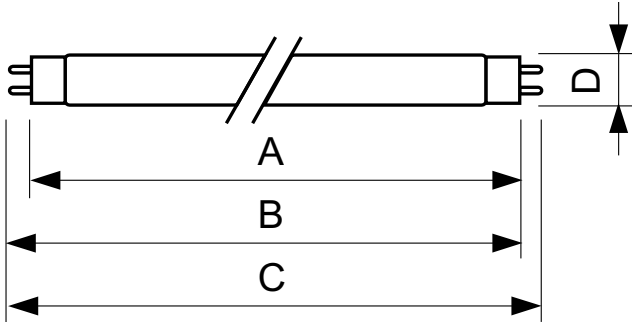

TL-D Standard Colours

Versions

G13, T8

TL-D Standard Colours

Dimensional drawing

Product	D (max)	A (max)	B (max)	B (min)	C (max)
TL-D 36W/54-765	28 mm	1199.4 mm	1206.5	1204.1 mm	1213.6
1SL/25			mm		mm
TLDRS32W-CO-25	28 mm	1199.4 mm	1206.5	1204.1 mm	1213.6
			mm		mm
TL-D 10W/33-640	28 mm	331.5 mm	338.6 mm	336.2 mm	345.7 mm
1SL/25					
TL-D 10W/54-765	28 mm	331.5 mm	338.6 mm	336.2 mm	345.7 mm
1SL/50					
TL-D 15W/33-640	28 mm	437.4 mm	444.5 mm	442.1 mm	451.6 mm
1SL/9					
TL-D 15W/54-765	28 mm	437.4 mm	444.5 mm	442.1 mm	451.6 mm
1SL/50					
TL-D 30W/33-640	28 mm	894.6 mm	901.7 mm	899.3 mm	908.8
1SL/25					mm
TL-D 30W/54-765	28 mm	894.6 mm	901.7 mm	899.3 mm	908.8
1SL/25					mm
TL-D 30W/54-765	28 mm	894.6 mm	901.7 mm	899.3 mm	908.8
1SL/25					mm
TL-D 30W/54-765	28 mm	894.6 mm	901.7 mm	899.3 mm	908.8
1SL/25					mm
TLD 30W STANDARD	28 mm	894.6 mm	901.7 mm	899.3 mm	908.8
25PCS					mm
TL-D 18W/54-765	28 mm	589.8 mm	596.9 mm	594.5 mm	604 mm
1SL/25					
TL-D 18W/33-640	28 mm	589.8 mm	596.9 mm	594.5 mm	604 mm
1SL/25					
TL-D 18W/33-640	28 mm	589.8 mm	596.9 mm	594.5 mm	604 mm
1SL/25					
TL-D 18W/33-640	28 mm	589.8 mm	596.9 mm	594.5 mm	604 mm
1SL/25					
TL-D 18W/33-640	28 mm	589.8 mm	596.9 mm	594.5 mm	604 mm
1SL/25					
TL-D 18W/33-640	28 mm	589.8 mm	596.9 mm	594.5 mm	604 mm
UNP/25					
TL-D 18W/54-765	28 mm	589.8 mm	596.9 mm	594.5 mm	604 mm
1SL/25					
TL-D 18W/54-765	28 mm	589.8 mm	596.9 mm	594.5 mm	604 mm
1SL/25					
TL-D 18W/54-765	28 mm	589.8 mm	596.9 mm	594.5 mm	604 mm
1SL/25					
TL-D 18W/54-765	28 mm	589.8 mm	596.9 mm	594.5 mm	604 mm
1SL/25					
TL-D 36W/29-530	28 mm	1199.4 mm	1206.5	1204.1 mm	1213.6
1SL/25			mm		mm
TL-D 36W/33-640	28 mm	1199.4 mm	1206.5	1204.1 mm	1213.6
1SL/25			mm		mm
TL-D 36W/33-640	28 mm	1199.4 mm	1206.5	1204.1 mm	1213.6
1SL/25			mm		mm
TL-D 36W/33-640	28 mm	1199.4 mm	1206.5	1204.1 mm	1213.6
1SL/25			mm		mm