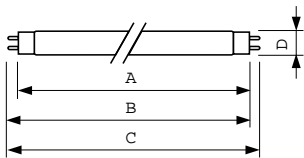

## Dimensional drawing

Product	D (max)	A (max)	B (max)	B (min)	C (max)
MASTER TL-D 90 De Luxe 18W/965 SLV/10	28 mm	589.8 mm	596.9 mm	594.5 mm	604 mm
MASTER TL-D 90 De Luxe 36W/940 SLV/10	28 mm	1199.4 mm	1206.5 mm	1204.1 mm	1213.6 mm
MASTER TL-D 90 De Luxe 58W/965 SLV/10	28 mm	1500.0 mm	1507.1 mm	1504.7 mm	1514.2 mm
MASTER TL-D 90 De Luxe 18W/950 SLV/10	28 mm	589.8 mm	596.9 mm	594.5 mm	604 mm
MASTER TL-D 90 De Luxe 36W/965 SLV/10	28 mm	1199.4 mm	1206.5 mm	1204.1 mm	1213.6 mm
MASTER TL-D 90 De Luxe 18W/940 SLV/10	28 mm	589.8 mm	596.9 mm	594.5 mm	604 mm
MASTER TL-D 90 De Luxe 58W/950 SLV/10	28 mm	1500.0 mm	1507.1 mm	1504.7 mm	1514.2 mm
MASTER TL-D 90 De Luxe 58W/940 SLV/10	28 mm	1500.0 mm	1507.1 mm	1504.7 mm	1514.2 mm
MASTER TL-D 90 De Luxe 36W/950 SLV/10	28 mm	1199.4 mm	1206.5 mm	1204.1 mm	1213.6 mm