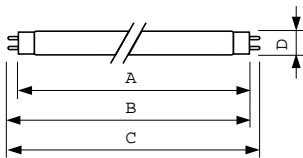

## Dimensional drawing

Product	D (max)	A (max)	B (max)	B (min)	C (max)
MASTER TL-D 90 De Luxe 18W/952 SLV/10	28 mm	589.8 mm	596.9 mm	594.5 mm	604 mm
MASTER TL-D 90 De Luxe 18W/965 SLV/10	28 mm	589.8 mm	596.9 mm	594.5 mm	604 mm
MASTER TL-D 90 De Luxe 36W/940 SLV/10	28 mm	1,199.4 mm	1,206.5 mm	1,204.1 mm	1,213.6 mm
MASTER TL-D 90 De Luxe 36W/952 SLV/10	28 mm	1,199.4 mm	1,206.5 mm	1,204.1 mm	1,213.6 mm
MASTER TL-D 90 De Luxe 36W/965 SLV/10	28 mm	1,199.4 mm	1,206.5 mm	1,204.1 mm	1,213.6 mm
MASTER TL-D 90 De Luxe 58W/940 SLV/10	28 mm	1,500.0 mm	1,507.1 mm	1,504.7 mm	1,514.2 mm
MASTER TL-D 90 De Luxe 58W/952 SLV/10	28 mm	1,500.0 mm	1,507.1 mm	1,504.7 mm	1,514.2 mm
MASTER TL-D 90 De Luxe 58W/965 SLV/10	28 mm	1,500.0 mm	1,507.1 mm	1,504.7 mm	1,514.2 mm