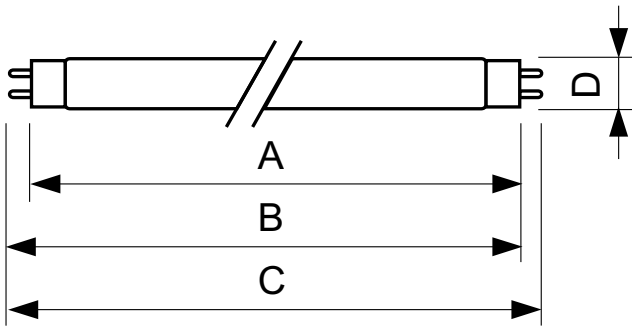

MASTER TL-D Super 80

Product	D (max)	A (max)	B (max)	B (min)	C (max)
MASTER TL-D Super 80 70W/835 SLV/25	28 mm	1,763.8 mm	1,770.9 mm	1,768.5 mm	1,778 mm
MASTER TL-D Super 80 70W/840 SLV/25	28 mm	1,763.8 mm	1,770.9 mm	1,768.5 mm	1,778 mm
TLDRS16W-S83ECO 25PK	28 mm	589.8 mm	596.9 mm	594.5 mm	604 mm
TLDRS16W-S84ECO 25PK	28 mm	589.8 mm	596.9 mm	594.5 mm	604 mm

Product	D (max)	A (max)	B (max)	B (min)	C (max)
TL-D 18W/840 1SL/25	28 mm	589.8 mm	596.9 mm	594.5 mm	604 mm
TL-D 18W/850 1SL/25	28 mm	589.8 mm	596.9 mm	594.5 mm	604 mm
TL-D 18W/865 1SL/25	28 mm	589.8 mm	596.9 mm	594.5 mm	604 mm
TL-D 36W/830 1SL/25	28 mm	1,199.4 mm	1,206.5 mm	1,204.1 mm	1,213.6 mm
TL-D 36W/840 1SL/25	28 mm	1,199.4 mm	1,206.5 mm	1,204.1 mm	1,213.6 mm
TL-D 36W/850 1SL/25	28 mm	1,199.4 mm	1,206.5 mm	1,204.1 mm	1,213.6 mm
TL-D 36W/865 1SL/25	28 mm	1,199.4 mm	1,206.5 mm	1,204.1 mm	1,213.6 mm
TL-D 58W/840 1SL/25	28 mm	1,500.0 mm	1,507.1 mm	1,504.7 mm	1,514.2 mm
TL-D 58W/865 1SL/25	28 mm	1,500.0 mm	1,507.1 mm	1,504.7 mm	1,514.2 mm

General Information

Cap-Base

G13

Light Technical

Order Code	Full Product Name	Chromaticity Coordinate X (Nom)	Chromaticity Coordinate Y (Nom)	Color Designation	Correlated Color Temperature (Nom)	Luminous Efficacy (rated) (Nom)
927920082723	MASTER TL-D Super 80 18W/827 1SL/25	0.463	0.42	Incandescent White	2700 K	75 lm/W
927920083023	MASTER TL-D Super 80 18W/830 1SL/25	0.44	0.403	Warm White (WW)	3000 K	75 lm/W
927920083055	MASTER TL-D Super 80 18W/830 1SL/25	-	-	Warm White (WW)	3000 K	75 lm/W
927920083069	MASTER TL-D Super 80 18W/830 UNP/25	0.44	0.403	Warm White (WW)	3000 K	75 lm/W
927920083523	MASTER TL-D Super 80 18W/835 1SL/25	0.409	0.394	White (WH)	3500 K	75 lm/W
927920084023	MASTER TL-D Super 80 18W/840 1SL/25	0.38	0.38	Cool White (CW)	4000 K	75 lm/W
927920084055	MASTER TL-D Super 80 18W/840 1SL/25	-	-	Cool White (CW)	4000 K	75 lm/W
927920084069	MASTER TL-D Super 80 18W/840 UNP/25	0.38	0.38	Cool White (CW)	4000 K	75 lm/W
927920086544	MASTER TL-D Super 80 18W/865 1SL/25	0.313	0.337	Cool Daylight	6500 K	68 lm/W
927920086555	MASTER TL-D Super 80 18W/865 1SL/25	-	-	Cool Daylight	6500 K	68 lm/W
927920582723	MASTER TL-D Super 80 30W/827 SLV/25	0.463	0.42	Incandescent White	2700 K	80 lm/W
927920583023	MASTER TL-D Super 80 30W/830 1SL/25	0.44	0.403	Warm White (WW)	3000 K	80 lm/W
927920584023	MASTER TL-D Super 80 30W/840 1SL/25	0.38	0.38	Cool White (CW)	4000 K	80 lm/W
927920586514	MASTER TL-D Super 80 30W/865 SLV/25	0.313	0.337	Cool Daylight	6500 K	76.7 lm/W
927921082723	MASTER TL-D Super 80 36W/827 1SL/25	0.463	0.42	Incandescent White	2700 K	93 lm/W
927921083023	MASTER TL-D Super 80 36W/830 1SL/25	0.44	0.403	Warm White (WW)	3000 K	93 lm/W
927921083055	MASTER TL-D Super 80 36W/830 1SL/25	-	-	Warm White (WW)	3000 K	93 lm/W
927921083069	MASTER TL-D Super 80 36W/830 UNP/25	0.44	0.403	Warm White (WW)	3000 K	93 lm/W
927921083523	MASTER TL-D Super 80 36W/835 1SL/25	0.409	0.394	White (WH)	3500 K	93 lm/W
927921084023	MASTER TL-D Super 80 36W/840 1SL/25	0.38	0.38	Cool White (CW)	4000 K	93 lm/W
927921084055	MASTER TL-D Super 80 36W/840 1SL/25	-	-	Cool White (CW)	4000 K	93 lm/W
927921084069	MASTER TL-D Super 80 36W/840 UNP/25	0.38	0.38	Cool White (CW)	4000 K	93 lm/W
927921086544	MASTER TL-D Super 80 36W/865 1SL/25	0.313	0.337	Cool Daylight	6500 K	84 lm/W
927922082723	MASTER TL-D Super 80 58W/827 1SL/25	0.463	0.42	Incandescent White	2700 K	90 lm/W