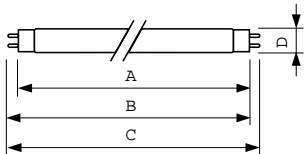

MASTER TL-D Super 80

Dimensional drawing

Product
TLDRS16W-S85ECO 25PK
TLDRS32W-S83ECO 25PK
TLDRS32W-S84ECO 25PK

Product	D (max)	A (max)	B (max)	B (min)	C (max)
MASTER TL-D Super 80 14W/840 SLV/25	28 mm	361.2 mm	368.3 mm	365.9 mm	375.4 mm
MASTER TL-D Super 80 15W/827 SLV/25	28 mm	437.4 mm	444.5 mm	442.1 mm	451.6 mm
MASTER TL-D Super 80 15W/830 SLV/25	28 mm	437.4 mm	444.5 mm	442.1 mm	451.6 mm
MASTER TL-D Super 80 15W/840 SLV/25	28 mm	437.4 mm	444.5 mm	442.1 mm	451.6 mm
MASTER TL-D Super 80 15W/865 1SL/25	28 mm	437.4 mm	444.5 mm	442.1 mm	451.6 mm
MASTER TL-D Super 80 18W/827 1SL/25	28 mm	589.8 mm	596.9 mm	594.5 mm	604 mm
MASTER TL-D Super 80 18W/830 1SL/25	28 mm	589.8 mm	596.9 mm	594.5 mm	604 mm
MASTER TL-D Super 80 18W/830 1SL/25	28 mm	589.8 mm	596.9 mm	594.5 mm	604 mm
MASTER TL-D Super 80 18W/830 UNP/25	28 mm	589.8 mm	596.9 mm	594.5 mm	604 mm
MASTER TL-D Super 80 18W/835 1SL/25	28 mm	589.8 mm	596.9 mm	594.5 mm	604 mm
MASTER TL-D Super 80 18W/840 1SL/25	28 mm	589.8 mm	596.9 mm	594.5 mm	604 mm
MASTER TL-D Super 80 18W/840 1SL/25	28 mm	589.8 mm	596.9 mm	594.5 mm	604 mm
MASTER TL-D Super 80 18W/840 UNP/25	28 mm	589.8 mm	596.9 mm	594.5 mm	604 mm
MASTER TL-D Super 80 18W/865 1SL/25	28 mm	589.8 mm	596.9 mm	594.5 mm	604 mm
MASTER TL-D Super 80 18W/865 1SL/25	28 mm	589.8 mm	596.9 mm	594.5 mm	604 mm
MASTER TL-D Super 80 1m 36W/830 SLV/25	28 mm	970.0 mm	977.1 mm	974.7 mm	984.2 mm
MASTER TL-D Super 80 1m 36W/840 SLV/25	28 mm	970.0 mm	977.1 mm	974.7 mm	984.2 mm
MASTER TL-D Super 80 1m 36W/865 1SL/25	28 mm	970.0 mm	977.1 mm	974.7 mm	984.2 mm
MASTER TL-D Super 80 23W/830 SLV/25	28 mm	970.0 mm	977.1 mm	974.7 mm	984.2 mm