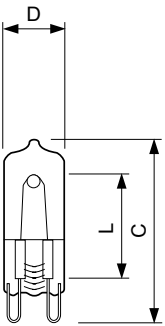

## Dimensional drawing

Product	D (max)	L	C (max)
Halogen MV Click 28W G9 230V CL 1CT	13 mm	21.7 mm	45 mm
Halogen Capsule 28W G9 240V 1BC/15 SRP	12.75 mm	21.7 mm	44.6 mm
Halogen MV Click 42W G9 230V CL 1CT	13 mm	21.7 mm	45 mm
Halogen Capsule 42W G9 240V 1BC/15 SRP	12.75 mm	21.7 mm	44.6 mm
Halogen MV Click 18W G9 230V CL 1CT	13 mm	21.7 mm	45 mm
Halogen MV Caps 28W G9 230V CL 1BC/10	13 mm	21.7 mm	45 mm
Halogen MV Caps 42W G9 230V CL 1BC/10	13 mm	21.7 mm	45 mm