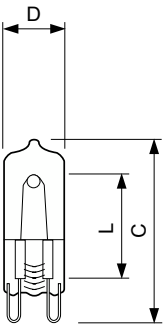

Product	D (max)	L	C (max)
Halogen MV Click 28W G9 230V CL 1CT	13 mm	21.7 mm	45 mm
Halogen MV Click 42W G9 230V CL 1CT	13 mm	21.7 mm	45 mm
Halogen MV Click 18W G9 230V CL 1CT	13 mm	21.7 mm	45 mm
Halogen MV Caps 28W G9 230V CL 1BC/10	13 mm	21.7 mm	45 mm
Halogen MV Caps 42W G9 230V CL 1BC/10	13 mm	21.7 mm	45 mm
Halogen MV Click 44.0W G9 230V CL 1CT	13 mm	21.7 mm	45 mm
Halogen MV Click 29.0W G9 230V CL 1CT	13 mm	21.7 mm	45 mm
Halogen MV Caps 44.0W G9 230V 1PF/10 SRT	13 mm	21.7 mm	45 mm
Halogen MV Click 19.0W G9 230V CL 1CT	13 mm	21.7 mm	45 mm