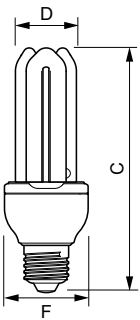

Versions

14W E27 CDL

18W E27 CDL

23W E27 CDL

Dimensional drawing

Product	D (max)	C (max)	F (max)
ECOHOME Stick 14W CDL E27 110-127V 1PF/6	21.2 mm	155 mm	40.4 mm
ECOHOME Stick 14W CDL E27 220-240V 1PF/6	21.2 mm	155 mm	40.4 mm

Product	D (max)	C (max)	F (max)
ECOHOME Stick 18W CDL E27 110-127V 1PF/6	36.0 mm	143 mm	48.4 mm
ECOHOME Stick 23W CDL E27 110-127V 1PF/6	36.0 mm	160 mm	48.4 mm
ECOHOME Stick 18W CDL E27 220-240V 1PF/6	36.0 mm	143 mm	48.4 mm
ECOHOME Stick 23W CDL E27 220-240V 1PF/6	36.0 mm	160 mm	48.4 mm