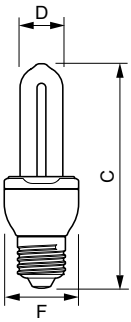

Versions

14W E27 CDL

18W E27 CDL

23W E27 CDL

Dimensional drawing

Product	D (max)	C (max)	F (max)
ECOHOME Stick 14W CDL E27 110-127V 1PF/6	21.2 mm	155 mm	40.4 mm
ECOHOME Stick 14W CDL E27 220-240V 1PF/6	21.2 mm	155 mm	40.4 mm

Product	D (max)	C (max)	F (max)
ECOHOME Stick 18W CDL E27 110-127V 1PF/6	36.0 mm	143 mm	48.4 mm
ECOHOME Stick 23W CDL E27 110-127V 1PF/6	36.0 mm	160 mm	48.4 mm
ECOHOME Stick 18W CDL E27 220-240V 1PF/6	36.0 mm	143 mm	48.4 mm
ECOHOME Stick 23W CDL E27 220-240V 1PF/6	36.0 mm	160 mm	48.4 mm