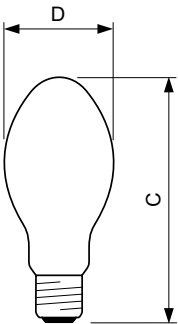

Versions

LPPR SON E40 E39

LPPR SON-I CO

Dimensional drawing

Product	D (max)	C (max)
SON 100W E E40 CO 1SL	76 mm	186 mm
SON 150W E E40 CO 1SL/12	91 mm	226 mm
SON 250W E E40 CO 1SL	91 mm	226 mm
SON 250W E E40 CO 1SL/12	91 mm	226 mm
SON 400W E E40 CO 1SL	122 mm	290 mm
SON 400W E E40 CO 1SL/12	122 mm	290 mm
SON 50W/220 E27 1CT/24	71 mm	156 mm
SON 50W/220 I E27 1CT/24	71 mm	156 mm
SON 70W E E27 CO 1CT	71 mm	156 mm
SON 70W E E27 CO 1CT/24	71 mm	156 mm
SON 70W/220 I E27 1CT/24	71 mm	155 mm