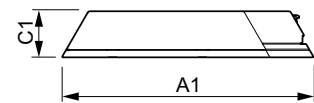

## Dimensional drawing

A1

Product	D1	C1	A1	A2	B1
HID-PV E 35 /I CDM 220-240V	4.8 mm	34.7 mm	189.2 mm	170.7 mm	83.5 mm
HID-PV E 70 /I CDM 220-240V	4.8 mm	34.7 mm	189.2 mm	170.7 mm	83.5 mm

Product	D1	C1	A1	A2	B1	B2
HID-PV E 35 /S CDM 220-240V	4.9 mm	32.2 mm	109.6 mm	98.5 mm	74.4 mm	63.7 mm
HID-PV E 70 /S CDM 220-240V	4.9 mm	32.2 mm	109.6 mm	98.5 mm	74.4 mm	63.7 mm