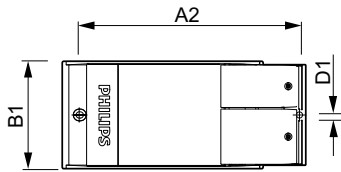

## Dimensional drawing

A1

Product	D1	C1	A1	A2	B1
HID-PV E 35 /I CDM 220-240V	4.8 mm	34.7 mm	189.2 mm	170.7 mm	83.5 mm
HID-PV E 70 /I CDM 220-240V	4.8 mm	34.7 mm	189.2 mm	170.7 mm	83.5 mm

Product	D1	C1	A1	A2	B1	B2
HID-PV E 35 /S CDM 220-240V	4.9 mm	32.2 mm	109.6 mm	98.5 mm	74.4 mm	63.7 mm
HID-PV E 70 /S CDM 220-240V	4.9 mm	32.2 mm	109.6 mm	98.5 mm	74.4 mm	63.7 mm