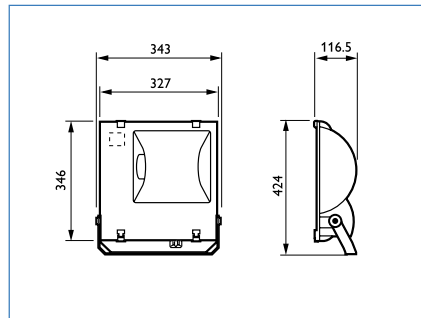

Компактные, прочные, укомплектованные лампой и ПРА прожекторы, предназначенные для общего освещения площадок средних размеров. Конструкция прожекторов позволяет применять их при любых погодных условиях, легко обслуживать и чистить.

1. **Области применения:**
2. освещение фасадов
   - освещение открытых площадок
   - освещение парковок автомобилей
   - промышленные участки

RVP25 I

Техническая информация _ Tempo

Лампы	1 x MASTER SON-T 70, 150, 250, 400Вт 1 x MASTER HPI-TP 250, 400Вт 1 x MHN-TD 70, 150Вт 1 x CDM-TD 70, 150Вт
Оптика	Симметричные (SK) или асимметричные (AK)
ПРА	Электромагнитный компенсированный (IC)
Материалы	Литой алюминиевый корпус, отражатель из алюминия высокой чистоты, закаленное защитное стекло толщиной 4 мм
Монтаж	Универсальная монтажная скоба для установки на опорную поверхность

Тип	Код заказа
RVP25 I CDM-TD150W K A	9105 025 47018
RVP25 I SON-T70W K A	9105 025 48218
RVP35 I SON-T250W K A	9105 025 48818
RVP35 I SON-T400W K A	9105 025 49018
RVP35 I HPI-TP250W K A	9105 025 48418
RVP35 I HPI-TP400W K A	9105 025 48618
RVP25 I CDM-TD150W K S	9105 025 47118
RVP25 I SON-T70W K S	9105 025 48318
RVP35 I SON-T250W K S	9105 025 48918
RVP35 I SON-T400W K S	9105 025 49118
RVP35 I HPI-TP250W K S	9105 025 48518
RVP35 I HPI-TP400W K S	9105 025 48718