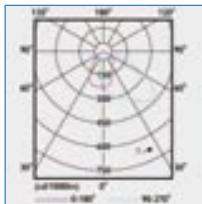

RVP35 I HPI-T250 AK