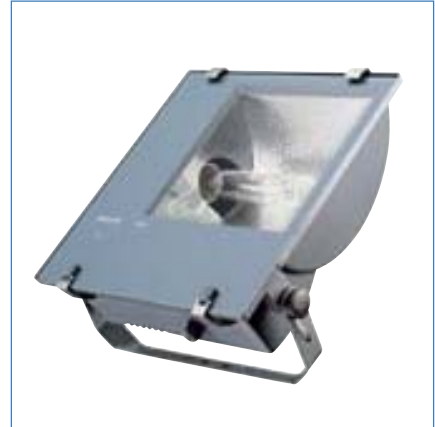

Компактные, прочные, укомплектованные лампой и ПРА прожекторы, предназначенные для общего освещения площадок средних размеров. Конструкция прожекторов позволяет применять их при любых погодных условиях, легко обслуживать и чистить.

- Области применения:**
- освещение фасадов
 - освещение открытых площадок
 - освещение парковок автомобилей
 - промышленные участки

RVP35 I HPI-T250 AK

RVP35 I HPI-T250 SK

RVP25 I

RVP35 I

RVP35 I HPI-T400 AK

RVP35 I HPI-T400 SK

Техническая информация _ Tempo

Лампы	1 x MASTER SON-T 70, 150, 250, 400Вт 1 x MASTER HPI-TP 250, 400Вт 1 x MHN-TD 70, 150Вт 1 x CDM-TD 70, 150Вт
Оптика	Симметричные (SK) или асимметричные (AK)
ПРА	Электромагнитный компенсированный (IC)
Материалы	Литой алюминиевый корпус, отражатель из алюминия высокой чистоты, закаленное защитное стекло толщиной 4 мм
Монтаж	Универсальная монтажная скоба для установки на опорную поверхность