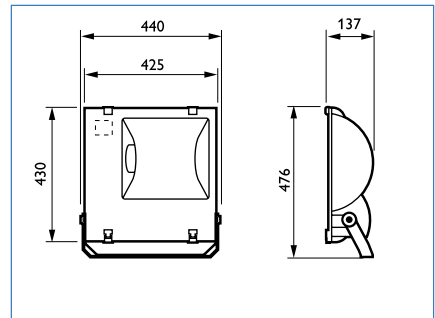

RVP35 I

Техническая информация _ Tempo

Лампы	1 x MASTER SON-T 70, 150, 250, 400Вт 1 x MASTER HPI-TP 250, 400Вт 1 x MHN-TD 70, 150Вт 1 x CDM-TD 70, 150Вт
Оптика	Симметричные (SK) или асимметричные (AK)
ПРА	Электромагнитный компенсированный (IC)
Материалы	Литой алюминиевый корпус, отражатель из алюминия высокой чистоты, закаленное защитное стекло толщиной 4 мм
Монтаж	Универсальная монтажная скоба для установки на опорную поверхность

Тип	Код заказа
RVP25 I CDM-TD150W K A	9105 025 47018
RVP25 I SON-T70W K A	9105 025 48218
RVP35 I SON-T250W K A	9105 025 48818
RVP35 I SON-T400W K A	9105 025 49018
RVP35 I HPI-TP250W K A	9105 025 48418
RVP35 I HPI-TP400W K A	9105 025 48618
RVP25 I CDM-TD150W K S	9105 025 47118
RVP25 I SON-T70W K S	9105 025 48318
RVP35 I SON-T250W K S	9105 025 48918
RVP35 I SON-T400W K S	9105 025 49118
RVP35 I HPI-TP250W K S	9105 025 48518
RVP35 I HPI-TP400W K S	9105 025 48718