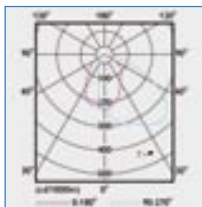

RVP35 I HPI-T400 AK