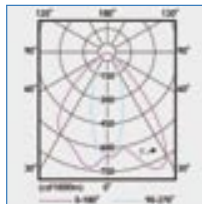

RVP35 I HPI-T250 SK