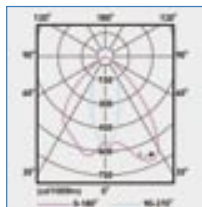

RVP35 I HPI-T400 SK

Техническая информация _ Tempo

Лампы	1 x MASTER SON-T 70, 150, 250, 400Вт 1 x MASTER HPI-TP 250, 400Вт 1 x MHN-TD 70, 150Вт 1 x CDM-TD 70, 150Вт
Оптика	Симметричные (SK) или асимметричные (AK)
ПРА	Электромагнитный компенсированный (IC)
Материалы	Литой алюминиевый корпус, отражатель из алюминия высокой чистоты, закаленное защитное стекло толщиной 4 мм
Монтаж	Универсальная монтажная скоба для установки на опорную поверхность