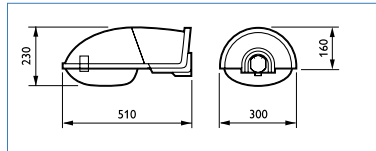

SGS101

Техническая информация _ Malaga

Лампы	1 x MASTER SON-T 70, 100, 150, 250Вт 1 x HPL-N 80, 125, 250Вт
Оптика	T-POТ
Плафон	Плафон из поликарбоната
ПИРА	Электромагнитный компенсированный (IC)
Материалы	Корпус и плафон из поликарбоната
Монтаж	На опору диам. 60 мм или консоль диам. 48-60 мм

Тип

Тип	Код заказа
SGS101 K SON-T50W II MR SP	9104 019 01712
SGS101 K SON-T70W II MR SP	9104 019 01112
SGS102 K SON-T100W II MR SP	9104 019 01412
SGS102 K SON-T150W II MR SP	9104 019 01512
SGS102 K SON-T250W II MR SP	9104 019 01612
SGS101 K SON-T70W II MR ST	9104 019 06712
SGS102 K SON-T150W II MR ST	9104 019 06812
SGS102 K SON-T250W II MR ST	9104 019 06912