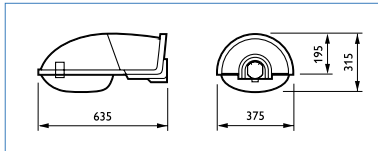

Malaga

Экономичные светильники для освещения дорог. Создают качественное освещение для безопасного и комфортного дорожного движения. Могут использоваться для освещения открытых площадок. Вandalостойкие. Благодаря герметичной конструкции, не боятся капризов погоды и ударов. Легко устанавливаются и обслуживаются.

Области применения: второстепенные дороги
круговые развязки
городские зоны
парковочные площадки

SGS102

Техническая информация _ Malaga

Лампы	1 x MASTER SON-T 70, 100, 150, 250Вт 1 x HPL-N 80, 125, 250Вт
Оптика	T-POТ
Плафон	Плафон из поликарбоната
ПИРА	Электромагнитный компенсированный (IC)
Материалы	Корпус и плафон из поликарбоната
Монтаж	На опору диам. 60 мм или консоль диам. 48-60 мм

Тип

Тип	Код заказа
SGS101 K SON-T50W II MR SP	9104 019 01712
SGS101 K SON-T70W II MR SP	9104 019 01112
SGS102 K SON-T100W II MR SP	9104 019 01412
SGS102 K SON-T150W II MR SP	9104 019 01512
SGS102 K SON-T250W II MR SP	9104 019 01612
SGS101 K SON-T70W II MR ST	9104 019 06712
SGS102 K SON-T150W II MR ST	9104 019 06812
SGS102 K SON-T250W II MR ST	9104 019 06912