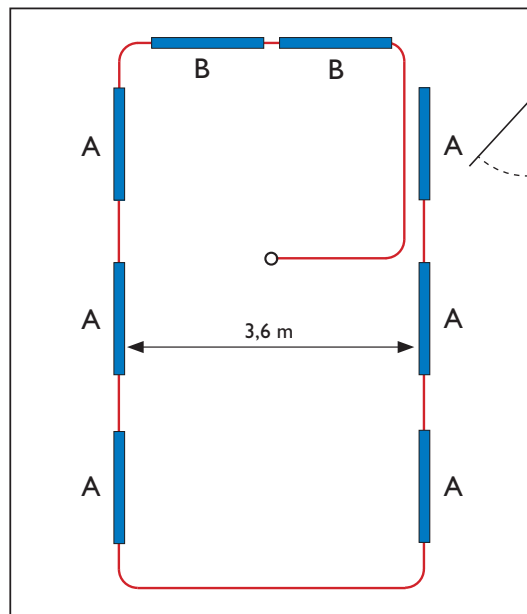

Standaard Lichtplan klaslokaal voortgezet onderwijs - 500 lux

Uitgangspunten

Afmeting:	7,2 x 7,2 x 3 m
Behoudfactor:	0,85
Reflectiefactoren:	Plafond 0,7 Wanden 0,5 Vloeren 0,2
Praktijkverlichtingssterkte \bar{E}_m voortgezet onderwijs:	500 lux
Gelijkmatigheid (E_{min}/E_{gem}):	$\geq 0,7$
Werkvlak:	0,75 m
Kleurweergave (R_a):	≥ 80
UGR:	≤ 19