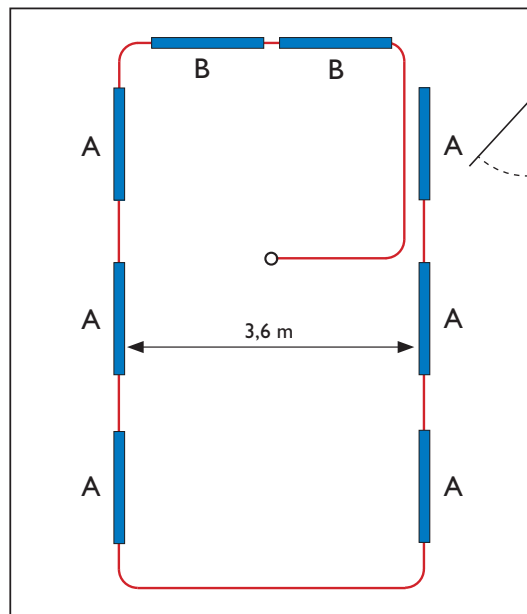

Uitgangspunten

Afmeting:	7,2 x 7,2 x 3 m
Behoudfactor:	0,85
Reflectiefactoren:	Plafond 0,7 Wanden 0,5 Vloeren 0,2
Praktijkverlichtingssterkte \bar{E}_m basisonderwijs:	300 lux
Gelijkmatigheid (E_{min}/E_{gem}):	$\geq 0,7$
Werkvlak:	0,75 m
Kleurweergave (R_a):	≥ 80
UGR:	≤ 19