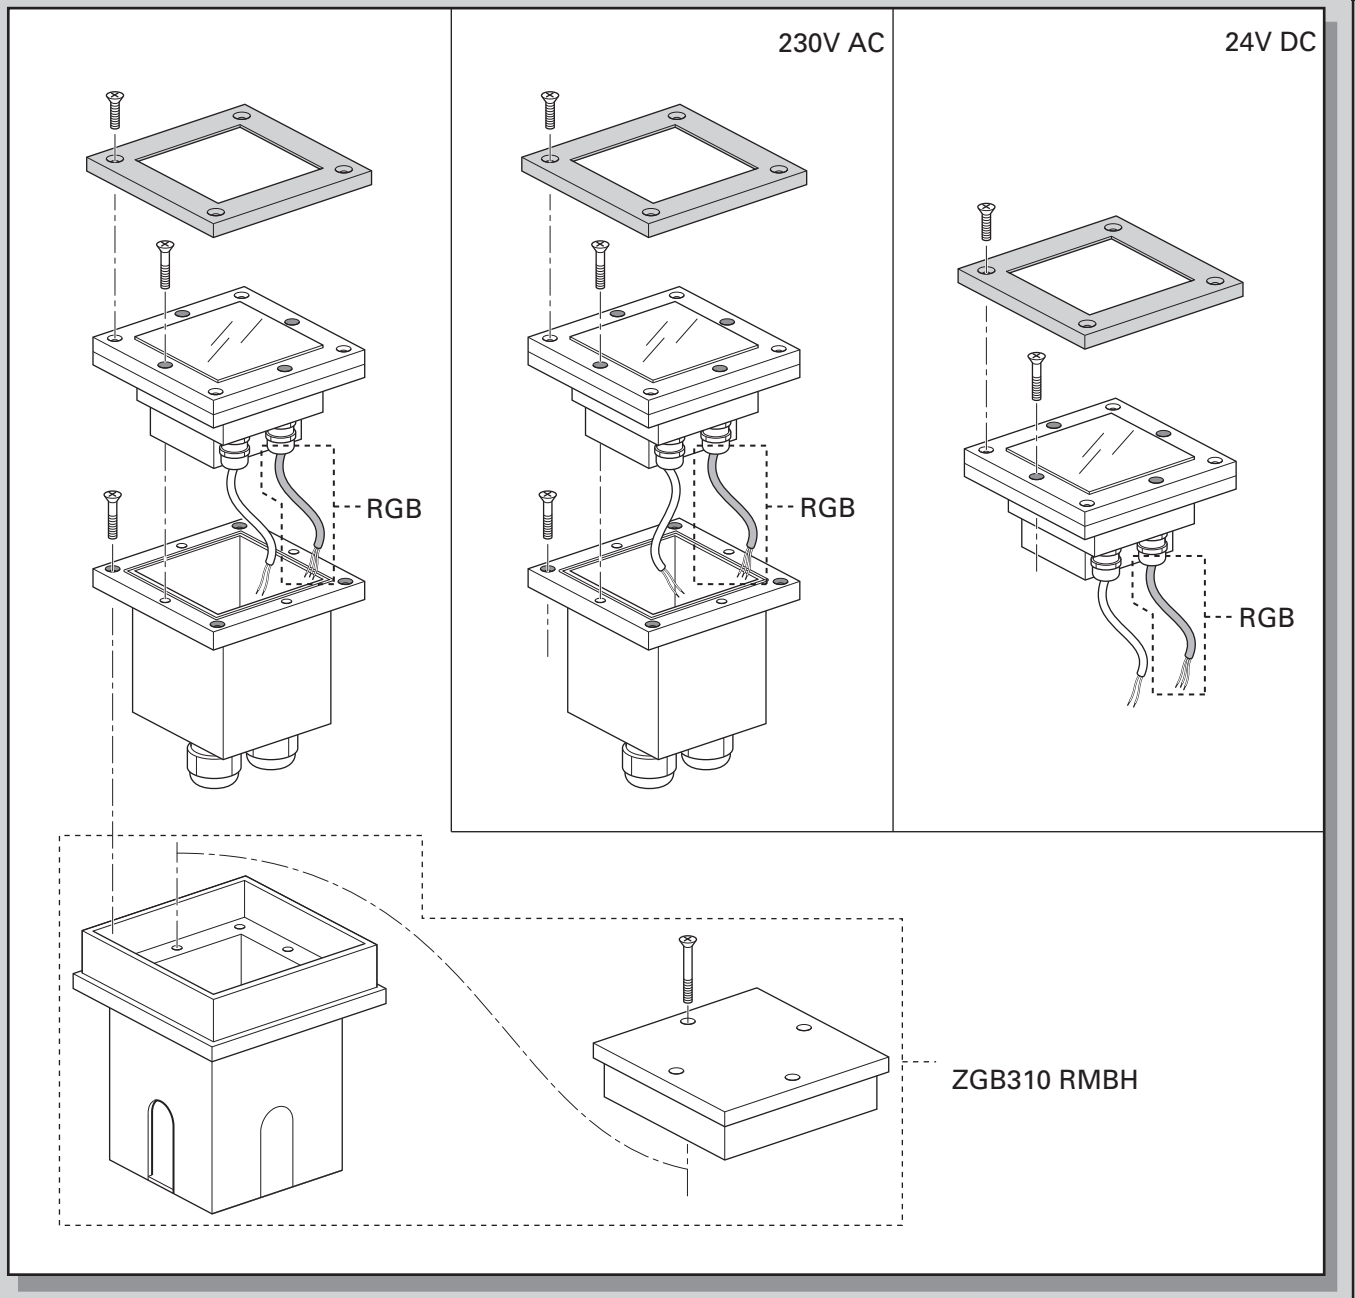

Marker LED square RGB

Version date 22-01-08
www.lighting.philips.com

Installation instructions

Instructions de montage

Instrucciones de montaje

Kokoonpano- ja kiinnitysohjeet

Szerelési utasítások

Montageanleitung

Instruções de montagem

Montaj yönergeleri

Návod k montáži

Montage instructie

Monteringsinstruktioner

Οδηγίες συναρμολόγησης

ИНСТРУКЦИЯ ПО МОНТАЖУ

Istruzioni di montaggio

Monteringsvejledning

Instrukcja montażu

Návod k montáži

24V DC

220-240V AC

BBG310

Nichia SMD LEDs

RGB

5.8W

6.6W

1000

PHILIPS