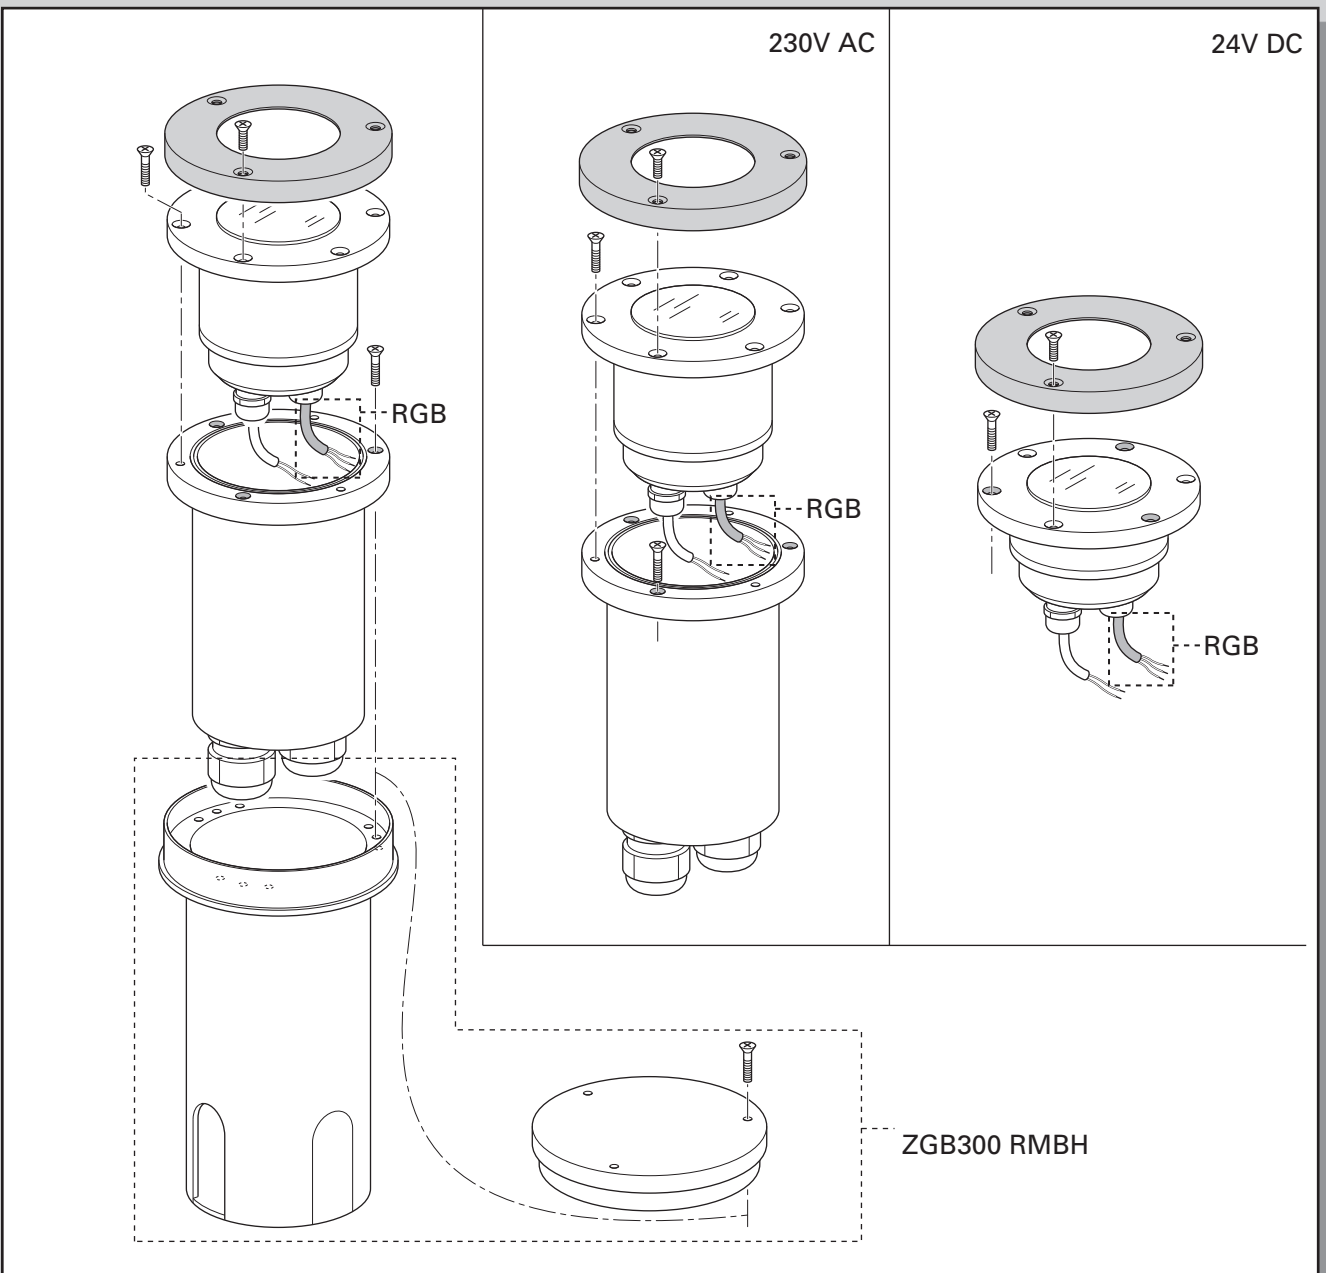

Kokoonpano- ja kiinnitysohjeet  
Montaj yönergəsi  
Οδηγίες συναρμολόγησης  
Instrukcja montazu

Szerelési utasítások  
Návod k montázi  
ИНСТРУКЦИЯ ПО МОНТАЖУ  
Návod k montáži

24V DC	220-240V AC		
BBG300	Nichia SMD LEDs	RGB	1000
3.1W	3.6W		