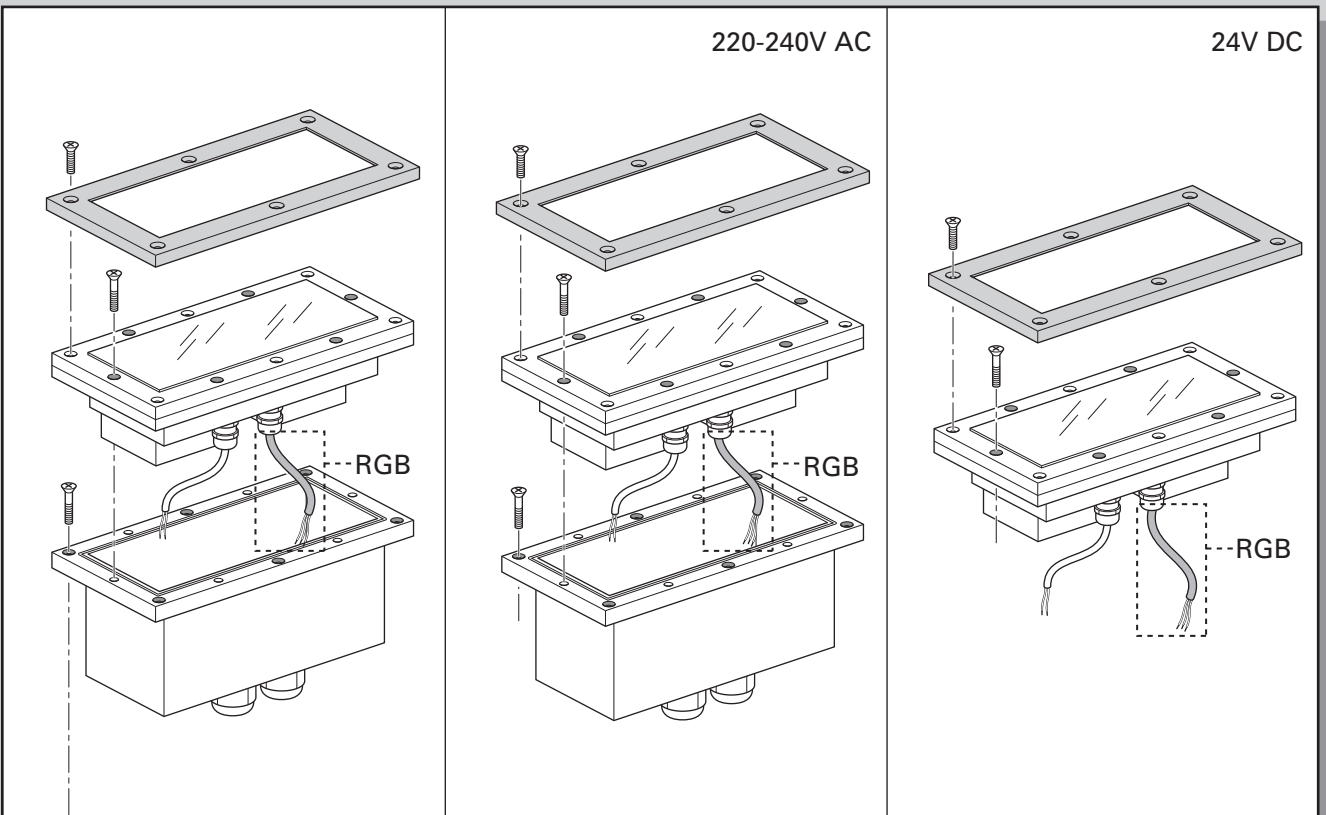

Kokoonpano- ja kiinnitysohjeet  
Montaj yönergeleri  
Οδηγίες συναρμολόγησης  
Instrukcja montażu

Szerelési utasítások  
Návod k montáži  
ИНСТРУКЦИЯ ПО МОНТАЖУ  
Návod k montáži

24V DC		220-240V AC		1000	
BBG320	Nichia SMD LEDs	RGB	11.0W	12.7W	1000