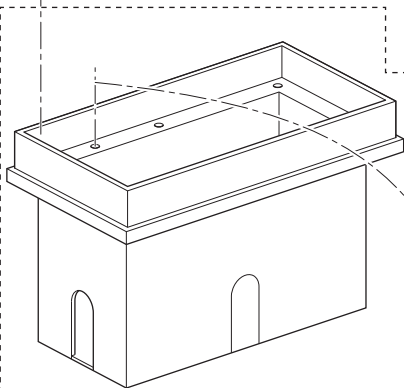

Marker LED rectangular

Version date 22-01-2008
www.lighting.philips.com

Installation instructions

Instructions de montage
Montageanleitung
Montage instructie
Istruzioni di montaggio

Instrucciones de montaje
Instruções de montagem
Monteringsinstruktioner
Monteringsvejledning

Kokoonpano- ja kiinnitysohjeet
Montaj yönergəsi
Οδηγίες συναρμολόγησης
Instrukcja montazu

Szerelési utasítások
Návod k montáži
ИНСТРУКЦИЯ ПО МОНТАЖУ
Návod k montáži

BBG320	Agilent SMD LEDs	24V DC		220-240V AC		1000
		red / amber	2.8W	4.6W	4.6W	
		blue / green / white	5.8W	7.6W	7.6W	

220-240V AC

24V DC

ZGB320 RMBH

PHILIPS