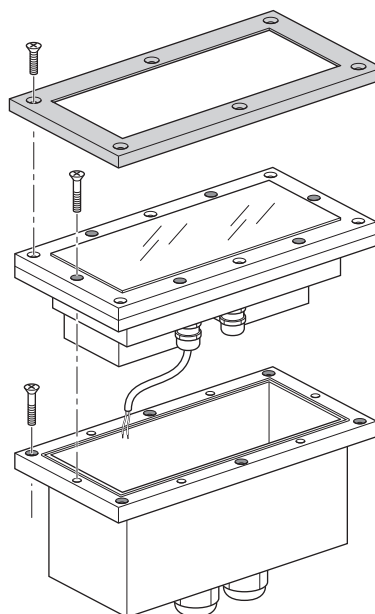

220-240V AC