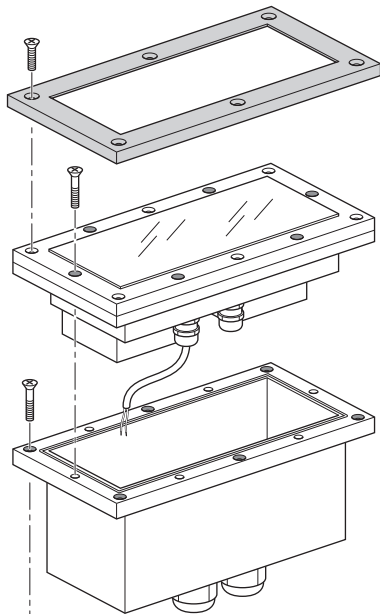

Marker LED rectangular

Version date 22-01-2008
www.lighting.philips.com

Installation instructions

Instructions de montage
Montageanleitung
Montage instructie
Istruzioni di montaggio

Instrucciones de montaje
Instruções de montagem
Monteringsinstruktioner
Monteringsvejledning

Kokoonpano- ja kiinnitysohjeet
Montaj yönergəsi
Οδηγίες συναρμολόγησης
Instrukcja montazu

Szerelési utasítások
Návod k montáži
ИНСТРУКЦИЯ ПО МОНТАЖУ
Návod k montáži

| BBG320 | Agilent SMD LEDs | 24V DC | | 220-240V AC | | 1000 |
|--------|------------------|----------------------|------|-------------|------|------|
| | | red / amber | 2.8W | 4.6W | 4.6W | |
| | | blue / green / white | 5.8W | 7.6W | 7.6W | |