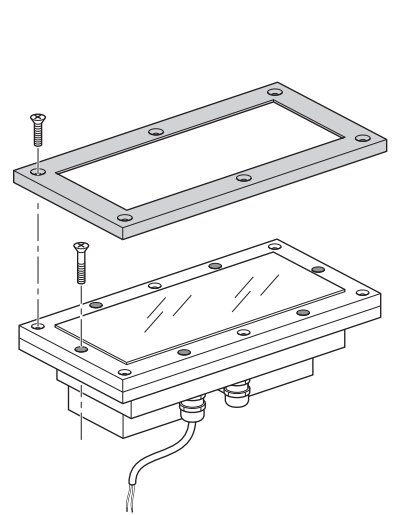

Marker LED rectangular

Version date 22-01-2008
www.lighting.philips.com

Installation instructions

Instructions de montage
Montageanleitung
Montage instructie
Istruzioni di montaggio

Instrucciones de montaje
Instruções de montagem
Monteringsinstruktioner
Monteringsvejledning

Kokoonpano- ja kiinnitysohjeet
Montaj yönergəsi
Οδηγίες συναρμολόγησης
Instrukcja montazu

Szerelési utasítások
Návod k montáži
ИНСТРУКЦИЯ ПО МОНТАЖУ
Návod k montáži

BBG320	Agilent SMD LEDs	24V DC		220-240V AC		1000
		red / amber	2.8W	4.6W	4.6W	
		blue / green / white	5.8W	7.6W	7.6W	

220-240V AC

24V DC

ZGB320 RMBH

PHILIPS