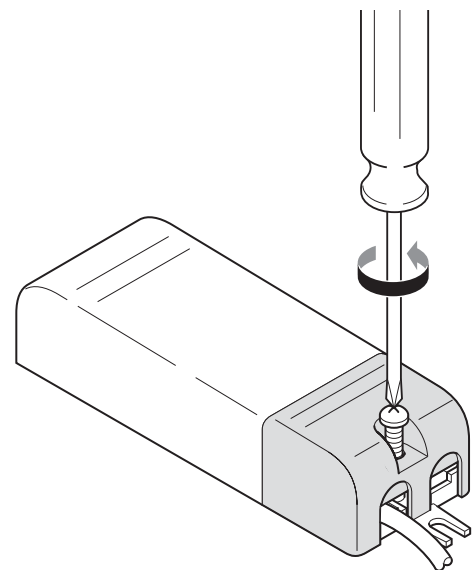

Spot LED Recessed fix

Version date 25-01-2007
www.lighting.philips.com

Installation instructions

Instructions de montage
Montageanleitung
Montage instructie
Istruzioni di montaggio

Instrucciones de montaje
Instruções de montagem
Monteringsinstruktioner
Monteringsvejledning

Kokoonpano- ja kiinnitysohjeet
Montaj yönergeleri
Οδηγίες συναρμολόγησης
Instrukcja montażu

Szerelési utasítások
Návod k montáži
ИНСТРУКЦИЯ ПО МОНТАЖУ
Návod k montáži

BBG450

3x LED-K2

BBG451

3x LED-K2

1

2