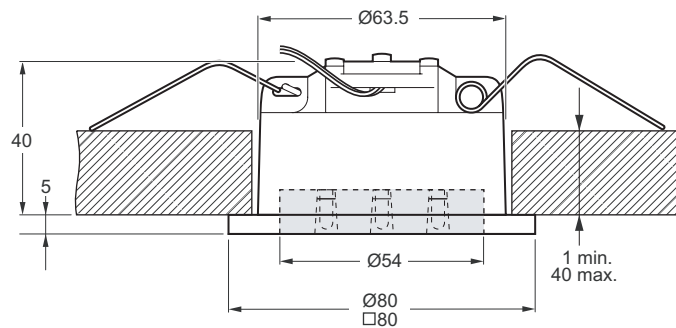

Kokoonpano- ja kiinnitysohjeet  
Montaj yönergeleri  
Οδηγίες συναρμολόγησης  
Instrukcja montażu

Szerelési utasítások  
Návod k montáži  
ИНСТРУКЦИЯ ПО МОНТАЖУ  
Návod k montáži

BBG450

3x LED-K2

BBG451

3x LED-K2