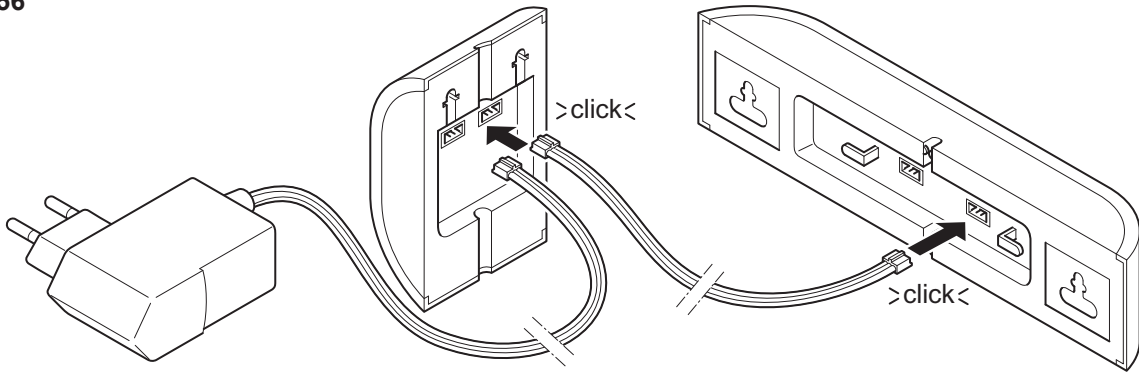

Kokoonpano- ja kiinnitysohjeet  
Montaj yönergeleri  
Οδηγίες συναρμολόγησης  
Instrukcja montażu

Szerelési utasítások  
Návod k montáži  
ИНСТРУКЦИЯ ПО МОНТАЖУ  
Návod k montáži

BWH355

4x LED-HB/WW

Built-in motion sensor

BWH356

4x LED-HB/WW

Seperate motion sensor

**BWH355**

**BWH356**

**BWH355**

**1a**

BWH356