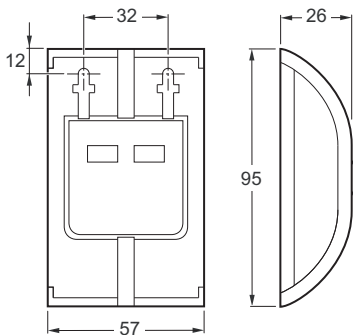

Kokoonpano- ja kiinnitysohjeet  
Montaj yönergeleri  
Οδηγίες συναρμολόγησης  
Instrukcja montażu

Szerelési utasítások  
Návod k montáži  
ИНСТРУКЦИЯ ПО МОНТАЖУ  
Návod k montáži

BWH355

4x LED-HB/WW

Built-in motion sensor

BWH356

4x LED-HB/WW

Seperate motion sensor

**BWH355**

**BWH356**

**BWH355**

**1a**

BWH356