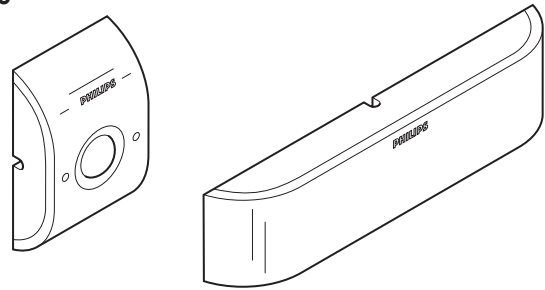

Kokoonpano- ja kiinnitysohjeet  
Montaj yönergeleri  
Οδηγίες συναρμολόγησης  
Instrukcja montażu

Szerelési utasítások  
Návod k montáži  
ИНСТРУКЦИЯ ПО МОНТАЖУ  
Návod k montáži

BWH355

4x LED-HB/WW

Built-in motion sensor

BWH356

4x LED-HB/WW

Seperate motion sensor

**BWH355**

**BWH356**

**BWH355**

**1a**

BWH356