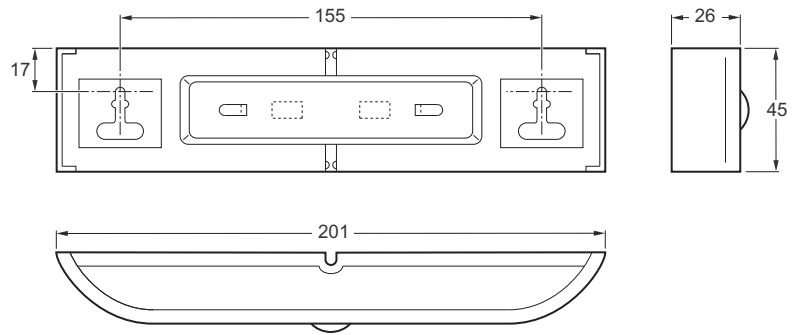

Kokoonpano- ja kiinnitysohjeet  
Montaj yönergeleri  
Οδηγίες συναρμολόγησης  
Instrukcja montażu

Szerelési utasítások  
Návod k montáži  
ИНСТРУКЦИЯ ПО МОНТАЖУ  
Návod k montáži

BWH355

4x LED-HB/WW

Built-in motion sensor

BWH356

4x LED-HB/WW

Seperate motion sensor

**BWH355**

**BWH356**

**BWH355**

**1a**

BWH356