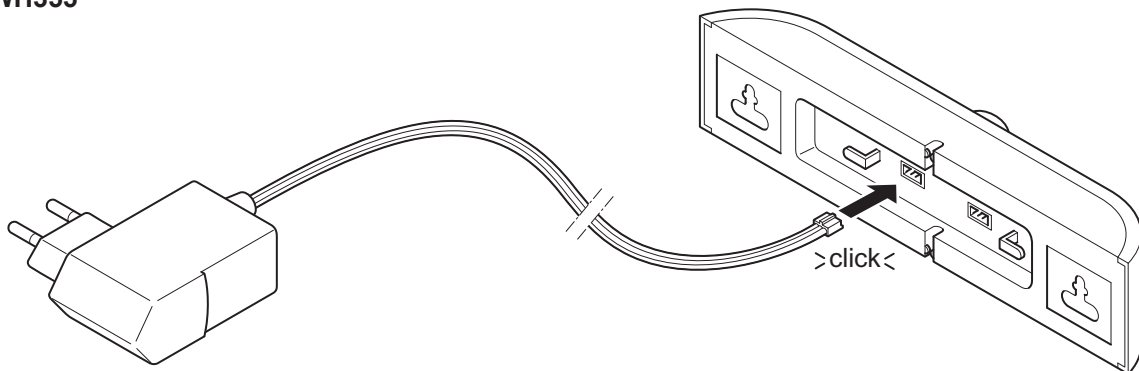

Kokoonpano- ja kiinnitysohjeet  
Montaj yönergeleri  
Οδηγίες συναρμολόγησης  
Instrukcja montażu

Szerelési utasítások  
Návod k montáži  
ИНСТРУКЦИЯ ПО МОНТАЖУ  
Návod k montáži

BWH355

4x LED-HB/WW

Built-in motion sensor

BWH356

4x LED-HB/WW

Seperate motion sensor

**BWH355**

**BWH356**

**BWH355**

**1a**

BWH356