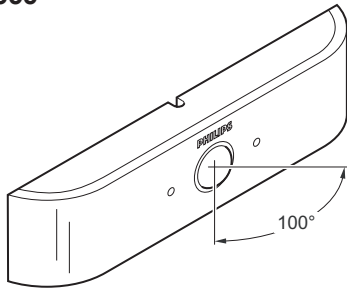

Installation instructions

Instructions de montage
Montageanleitung
Montage instruktie
Istruzioni di montaggio

Instrucciones de montaje
Instruções de montagem
Monteringsinstruktioner
Monteringsvejledning

Kokoonpano- ja kiinnitysohjeet
Montaj yönergeleri
Οδηγίες συναρμολόγησης
Instrukcja montażu

Szerelési utasítások
Návod k montáži
ИНСТРУКЦИЯ ПО МОНТАЖУ
Návod k montáži

BWH355

4x LED-HB/WW

Built-in motion sensor

BWH356

4x LED-HB/WW

Seperate motion sensor

BWH355