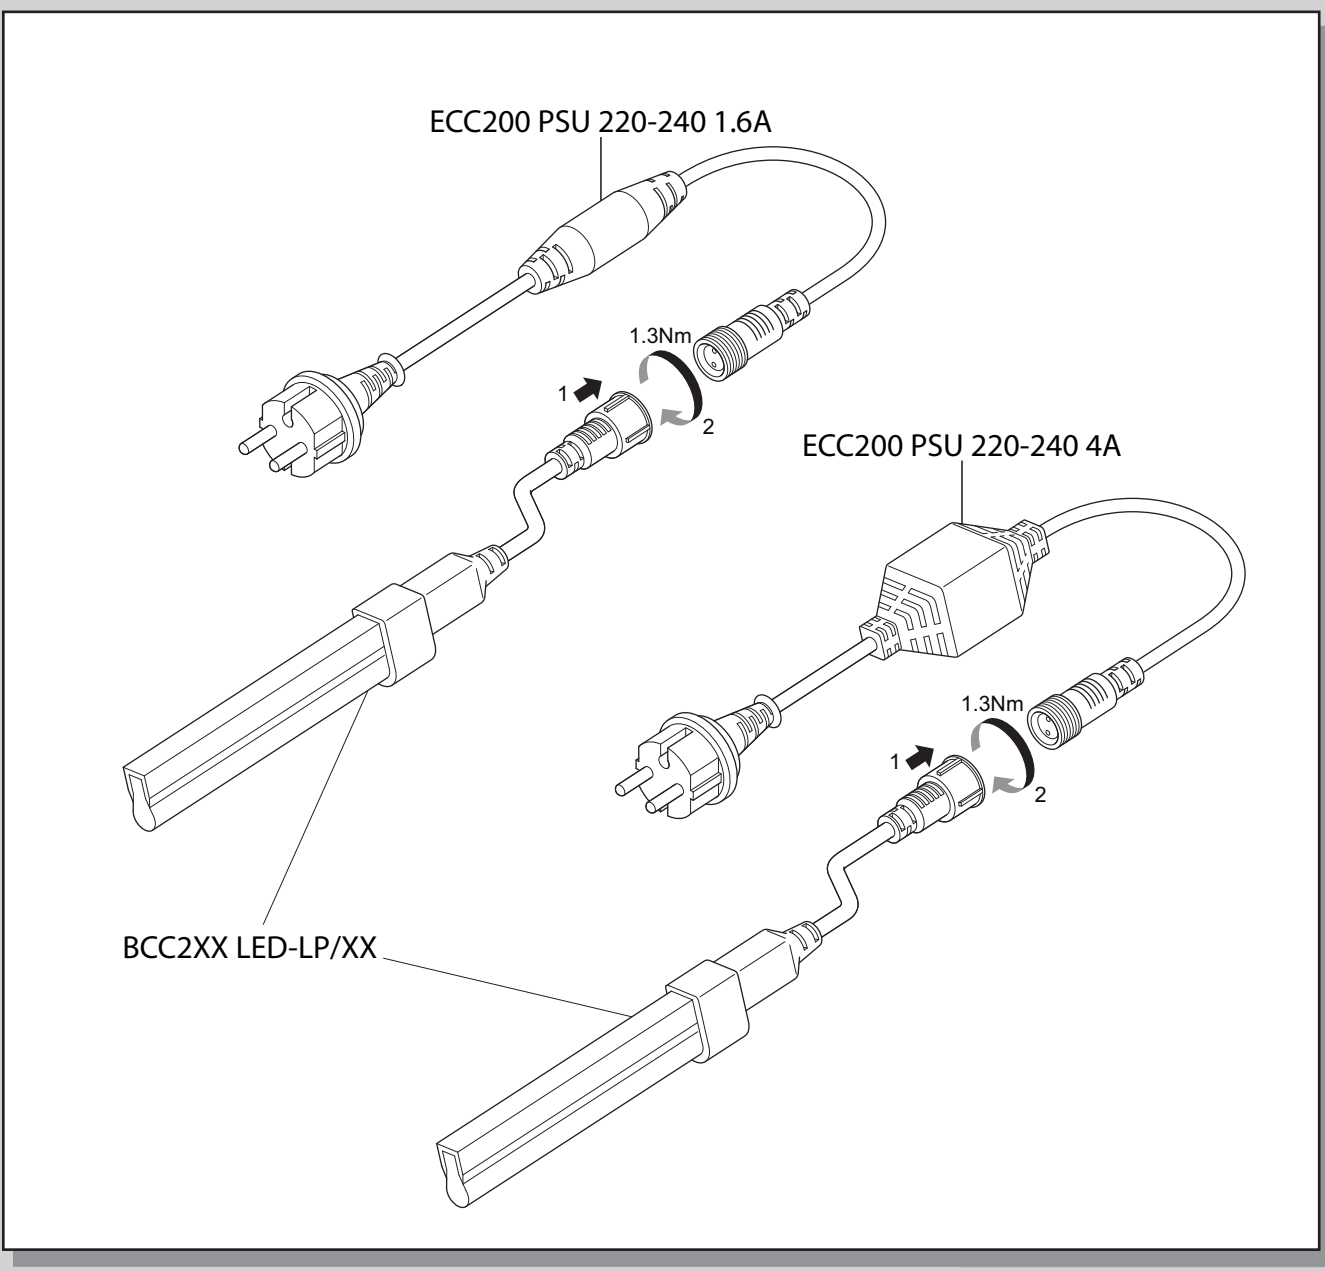

Flex LED^{ng} power supply unit

Version date 21-03-2007
www.lighting.philips.com

Installation instructions

Instructions de montage
Montageanleitung
Montage instructie
Istruzioni di montaggio

Instrucciones de montaje
Instruções de montagem
Monteringsinstruktioner
Monteringsvejledning

Kokoonpano- ja kiinnitysohjeet
Montaj yönergəsi
Οδηγίες συναρμολόγησης
Instrukcja montazu

Szerelési utasítások
Návod k montáži
ИНСТРУКЦИЯ ПО МОНТАЖУ
Návod k montáži

IP44

**IEC
61347**

	V(input)	V(output)	Mounting space (mm ³)	Lead length(m)	Max. length of joined flex(m)
ECC200 PSU220V-240V 1.6A	220-240V AC	220-240V DC	100x25x25	1.5	50
ECC200 PSU220V-240V 4.0A			100x39x35		100