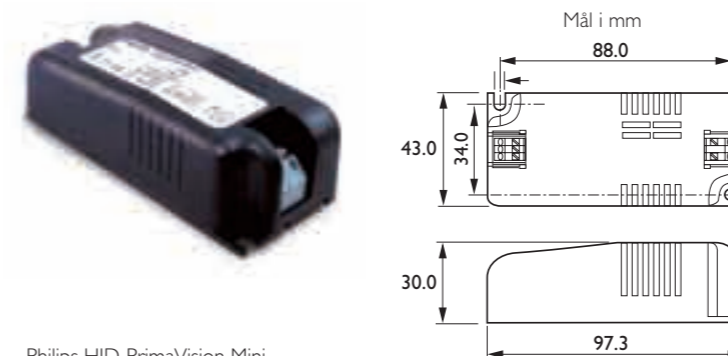

Philips HID-PrimaVision Mini-systemegenskaper med Philips MASTERColour CDM-Tm Mini

Produktspesifikasjoner

Forkoblingstype	For lyskildetype	Systemeffekt (W)	Lyskildeeffekt (W)	Effektfaktor	Tenningspenning (V)	Kab.temp. maks. Tc (°C)	Omg.temp Ta (°C)	EOC	El.nr.
HID-PV m 35 /S mCDM	Alle Philips MASTERColour CDM-lyskilder på 35 W	45	39	> 0,95	1,5 [min.] .. 2,0 [maks.]	85	-20 [min.] ... +50 [maks.]	91062230	3584551
HID-PV m 20 /S mCDM HPF	Philips MASTERColour CDM-Tm Mini på 20 W	26	22	> 0,90	1,25 [min.] .. 1,5 [maks.]	85	-20 [min.] ... +50 [maks.]	91236730	3584547
HID-PV m 20 /S mCDM LPF standard versjon (/S)**	Philips MASTERColour CDM-Tm Mini på 20 W	25	22	0,5	1,2 [min.] .. 1,5 [maks.]	75	-20 [min.] ... +50 [maks.]	53608230	3584549
HID-PV m 20 /I mCDM LPF frittstående versjon (/S)***	Philips MASTERColour CDM-Tm Mini på 20 W	25	22	0,5	1,2 [min.] .. 1,5 [maks.]	75	-20 [min.] ... +50 [maks.]	90981730	3584550
HID-PV m 20 /P mCDM LPF PCB versjon (/P)****	Philips MASTERColour CDM-Tm Mini på 20 W	25	22	0,5	1,2 [min.] .. 1,5 [maks.]	95	-20 [min.] ... +50 [maks.]	90761530	3584548

** standard versjon (/S) med hel polykarbonat/ABS innkapsling

*** PCB versjon for integrering i armaturer

**** Kretskort versjon (/P) for innbygging i armatur