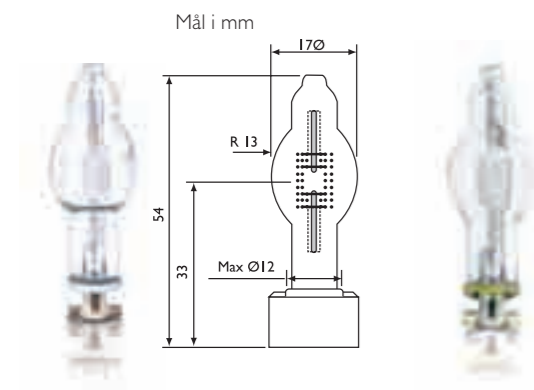

Den mest kompakte CDM-lyskilden i sin kategori

Philips MASTERColour CDM-Tm Mini-lyskilden er den mest kompakte CDM-lyskilden i sin kategori og er nå tilgjengelig både som 20 W og 35 W. Begge lyskildene er kompatible med Philips HID-PrimaVision Mini-forkobling for optimal systemytelse. Denne lyskilden gir deg skarpt, hvitt lys av høy kvalitet sammen med lang levetid. I tillegg drar du også nytte av betydelige energisparinger sammenlignet med halogen-systemer.

Fordeler med Philips MASTERColour CDM-Tm Mini-system

- Gjør det mulig med kompakte armaturer som ikke dominerer
- Glimrende varepresentasjon
- Skarpt, hvitt lys med glimrende fargestabilitet gjennom hele levetiden
- Nøyaktig plassering og enkel montering
- Opptil fire ganger så lang levetid som halogen
- Sparer opptil 70 % på energiforbruk sammenlignet med halogen

Tekniske spesifikasjoner for lyskilden

- Den mest kompakte CDM-lyskilden på markedet (bare 52 mm lang og 40 % mindre enn CDM-TC)
- Samme størrelse for 20 W og 35 W
- Svært høy fargegjengivelse (Ra>85 for 20 W, Ra 90 for den nye 35 W)
- PGJ5-sokkel av typen "vri og lås" med enkel utskifting av lyskilder Philips MASTERColour CDM-teknologi
- Universell brennstilling

Bruksområder

Belysning i butikker:

- Effektllys
- Allmennbelysning

Utendørs

- Allmennbelysning

Philips MASTERColour CDM-Tm Mini 20W

Philips MASTERColour CDM-Tm Mini 35W

Produktspesifikasjoner

Lyskilder	Lysytelse (lm)	Fargebetegnelse	Fargetemperatur (K)	Fargegjengivelse (Ra)	Levetid (t)	Sokkel	Bestillingskode EOC	El.nr.
MASTERColour CDM-Tm Mini 20 W	1650	Varm hvit	3000	85	12000	PGJ5	20751715	3858200
MASTERColour Mini CDM-Tm 20 W/ 830 (KIT-versjon)	1650	Varm hvit	3000	85	12000	PGJ5	20766115 KIT** (12)	3858219
MASTERColour Mini CDM-Tm 35 W/ 930	3000	Varm hvit	3000	90	6000*	PGJ5	21149115	3858215
MASTERColour Mini CDM-Tm 35 W/ 930 (KIT-versjon)	3000	Varm hvit	3000	90	6000*	PGJ5	21292415 KIT** (12)	3858218

* 6000 timer dokumentert levetid ved lansering (mai 2007).

** KIT, inkludert lampeholdere

Den mest kompakte CDM-forkoblingen i sin kategori

Philips HID-PrimaVision Mini-gear er en liten elektronisk HID-forkobling i en enhet som er utviklet for Philips MASTERColour-lyskilder. Forkoblingen for Philips MASTERColour CDM-Tm Mini-lyskildene både på 20 W og 35 W er av samme størrelse, slik at det er lettere å oppnå enhet i armaturene. I tillegg er forkoblingen for Philips MASTERColour CDM-Tm Mini-systemet på 35 W kompatibelt med alle Philips MASTERColour CDM-lyskilder på 35 W, og den er den mest kompakte forkoblingen innen sin kategori.

Systemfordeler med Philips HID-PrimaVision Mini-forkobling

- Fordeler ved miniaturisering av lysarmatur og kabelvernsnitt på grunn av lav tenningspenning (< 1,5 kV) sammenlignet med CDM-lyskilder med høyere wattforbruk (< 5 kV)
- Tilgjengelig i standardversjon og frittstående versjon
- Philips HID-PrimaVision Mini-gear på 35 W driver alle Philips MASTERColour CDM-lyskilder på 35 W
- Høy effektfaktor
- Samme størrelse for Philips HID-PrimaVision Mini-gear både på 20 W og 35 W for enkel integrering i lysarmaturen
- Driften styres av en mikroprosessor med programvare basert på kunnskapen og ekspertisen til Philips når det gjelder kompakte damplamper, noe som gir optimal ytelse