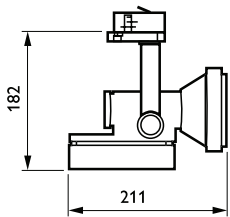

Mål i mm

Fordeler ved Magneos Mini

- Butikkene kan selv velge lyskilder, optikk, tilbehør og fargeutførelse for Magneos-projektorer, slik at de kan lage en unik løsning.
- Alle dampampeversjoner inkluderer Philips PrimaVision-forkobling, som optimaliserer levetiden til lyskildene og reduserer energiforbruket.

Bruksområder

- Effekt belysning for butikk og museum

Produktspesifikasjoner

Type	Lyskilde	Forkobling	Optikk	Farge	Materialer	Tilbehør
MRS502 Mini (3C)	MASTERColour CDM-Tm Mini- på 20W og 35W og MASTERColour CDM-TC-lyskilde	PrimaVision Mini, elektronisk ballast	Smal stråle (12°) Middels stråle (24°) Bred stråle (36°)	Hvit RAL 9010 (WH) Grå (GR) RAL-farger på forespørsel	Aluminiumshus	Filtre og skjermmer
MCS502 Mini (fundament)	MASTERColour CDM-Tm Mini- på 20W og 35W og MASTERColour CDM-TC-lyskilde	PrimaVision Mini, elektronisk ballast	Smal stråle (12°) Middels stråle (24°) Bred stråle (36°)	Hvit RAL 9010 (WH) Grå (GR) RAL-farger på forespørsel	Aluminiumshus	Filtre og skjermmer

PHILIPS
sense and simplicity