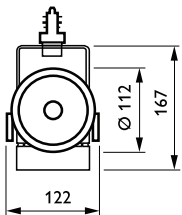

Mål i mm

Fordeler ved Magneos Mini

- Butikkene kan selv velge lyskilder, optikk, tilbehør og fargeutførelse for Magneos-projektorer, slik at de kan lage en unik løsning.
- Alle dampampeversjoner inkluderer Philips PrimaVision-forkobling, som optimaliserer levetiden til lyskildene og reduserer energiforbruket.

Bruksområder

- Effekt belysning for butikk og museum

Produktspesifikasjoner

Type	Lyskilde	Forkobling	Optikk	Farge	Materialer	Tilbehør
MRS502 Mini (3C)	MASTERColour CDM-Tm Mini- på 20W og 35W og MASTERColour CDM-TC-lyskilde	PrimaVision Mini, elektronisk ballast	Smal stråle (12°) Middels stråle (24°) Bred stråle (36°)	Hvit RAL 9010 (WH) Grå (GR) RAL-farger på forespørsel	Aluminiumshus	Filtre og skjermmer
MCS502 Mini (fundament)	MASTERColour CDM-Tm Mini- på 20W og 35W og MASTERColour CDM-TC-lyskilde	PrimaVision Mini, elektronisk ballast	Smal stråle (12°) Middels stråle (24°) Bred stråle (36°)	Hvit RAL 9010 (WH) Grå (GR) RAL-farger på forespørsel	Aluminiumshus	Filtre og skjermmer

PHILIPS
sense and simplicity