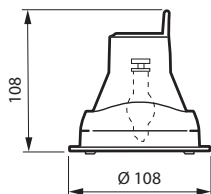

Små lys, stor stemning

Fugato Micro, kompakte og appelerende downlights

Mål i mm

Serien med Fugato-downlights består av faste, justerbare og kardanske lysarmaturer. De nyskapende egenskapene til denne serien gir flotte effekter og god stemning i butikkmiljøer.

Fordeler ved produktet

- Ultrakompakte downlights som er designet rundt Philips' nye MASTERColour CDM-Tm Mini-lyskilde.
- Lave blendingsnivåer gir visuell komfort for både butikkansatte og kunder.
- Stort utvalg av optikk gir optimalt effektlys.
- Den kompakte størrelsen og reduserte varmeavgivelsen gjør det mulig å montere armaturen nær varene.
- Lavt strømforbruk gir butikkene muligheten til å redusere driftskostnadene.