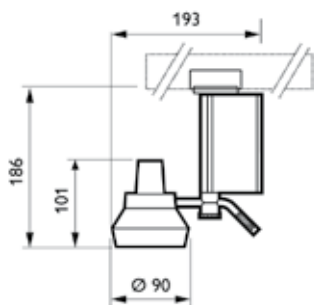

Mål i mm

Produktfordeler

- Fiorenza Micro tilbyr mange forskjellige strålevinkler, produktfarger og monteringsversjoner.
- Alle versjoner av Micro er svært små, slik at butikkeier kan redusere driftskostnadene ved å montere lysarmaturen nær varene.
- Bedre temperaturkomfort både for kunder og betjening.
- Den skreddersydde elektroniske forkoblingen forbedrer produktytelsen med hensyn til effektivitet og varmestyring.