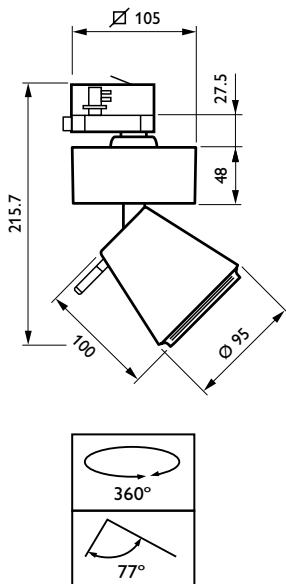

Balansert belysning og design

UnicOne, liten, men mektig effektbelysning