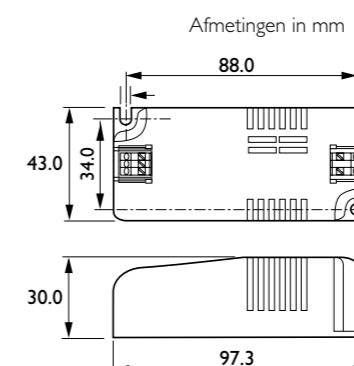

Product specificaties

Type	Voor lamptypes	Systeem vermogen (W)	Lamp vermogen (W)	Arbeids factor	Ontsteekspanning (V)	Tcase max (°C)	Ta (°C)	Bestelnummer EOC...
HID-PV m 35 /S mCDM	Alle CDM 35W lampen	45	39	> 0.95	1.5 [min]... 2.0 [max]	85	-20[min]... +50[max]	91062230
HID-PV m 20 /S mCDM LPF standaard versie (/S)*	CDM-Tm Mini 20W	25	22	0.5	1.2 [min]... 1.5 [max]	75	-20[min]... +50[max]	53608230
HID-PV m 20 /I mCDM LPF met trekcontasting (/I)**	CDM-Tm Mini 20W	25	22	0.5	1.2 [min]... 1.5 [max]	75	-20[min]... +50[max]	90981730

* Standaard versie (/S) met polycarbonaat/ABS behuizing

** 2x trekcontasting (/I) voor onafhankelijke operatie/ stand-alone applicaties