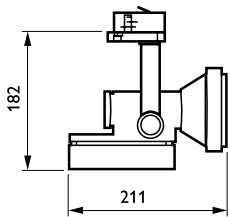

Afmetingen in mm

Voordelen van Magneos Mini

- De Magneos familie biedt een ruime keuze aan lampen, optieken, accessoires en kleuren die het mogelijk maakt om uw eigen specifieke verlichtingsoplossing te creëren.
- Alle HID-versies zijn uitgerust met energiebesparende Philips PrimaVision voorschakelapparatuur voor een optimale levensduur van de lamp en een laag energieverbruik.

Toepassingen

- Accentverlichting in winkels en musea

Product specificaties

Type	Lamp	VSA	Optiek	Kleur	Materialen	Accessoires
MRS502 Mini (3-fasenspanningsrail)	MASTERColour CDM-Tm Mini 20W & 35W en MASTERColour CDM-TC lampen	PrimaVision Mini elektronisch voorschakelapparaat	Smalle bundel (12°) Medium bundel (24°) Brede bundel (36°)	Wit RAL 9010 (WH) grijs (GR) RAL-kleuren op aanvraag	Aluminium behuizing	Filters en barndoors
MCS502 Mini (Basisplaat)	MASTERColour CDM-Tm Mini 20W & 35W en MASTERColour CDM-TC lampen	PrimaVision Mini elektronisch voorschakelapparaat	Smalle bundel (12°) Medium bundel (24°) Brede bundel (36°)	Wit RAL 9010 (WH) grijs (GR) RAL-kleuren op aanvraag	Aluminium behuizing	Filters en barndoors

PHILIPS
sense and simplicity