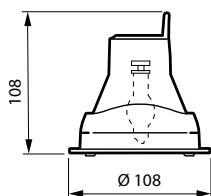

PHILIPS
sense and simplicity

Kleine spot, groot effect

Fugato Micro

Afmetingen in mm

De Philips Fugato serie bestaat uit vaste, richtbare en cardanische armaturen. Deze innovatieve spots zijn creëren sprankelende effecten en een sfeervolle ambiance in winkels en kantoren.