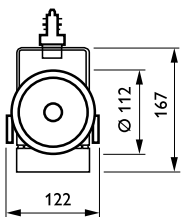

Afmetingen in mm

Voordelen van Magneos Mini

- De Magneos familie biedt een ruime keuze aan lampen, optieken, accessoires en kleuren die het mogelijk maakt om uw eigen specifieke verlichtingsoplossing te creëren.
- Alle HID-versies zijn uitgerust met energiebesparende Philips PrimaVision voorschakelapparatuur voor een optimale levensduur van de lamp en een laag energieverbruik.

Toepassingen

- Accentverlichting in winkels en musea

Product specificaties

Type	Lamp	VSA	Optiek	Kleur	Materialen	Accessoires
MRS502 Mini (3-fasenspanningsrail)	MASTERColour CDM-Tm Mini 20W & 35W en MASTERColour CDM-TC lampen	PrimaVision Mini elektronisch voorschakelapparaat	Smalle bundel (12°) Medium bundel (24°) Brede bundel (36°)	Wit RAL 9010 (WH) grijs (GR) RAL-kleuren op aanvraag	Aluminium behuizing	Filters en barndoors
MCS502 Mini (Basisplaat)	MASTERColour CDM-Tm Mini 20W & 35W en MASTERColour CDM-TC lampen	PrimaVision Mini elektronisch voorschakelapparaat	Smalle bundel (12°) Medium bundel (24°) Brede bundel (36°)	Wit RAL 9010 (WH) grijs (GR) RAL-kleuren op aanvraag	Aluminium behuizing	Filters en barndoors

PHILIPS
sense and simplicity