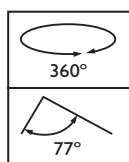

L'équilibre entre lumière et design

UnicOne, Micro

Réglage : Horizontal : 360°; Vertical : 77°

Avec la nouvelle collection UnicOne, les luminaires peuvent vraiment se fondre dans vos architectures intérieures. Projecteurs, suspensions, luminaires indirects, tous partagent le même design simple et géométrique, dotés de chanfreins et de détails offrant une harmonie visuelle maximale. Jouez avec les différentes versions et les diverses tailles et créez votre propre design pour un éclairage général, d'accentuation ou à effets spéciaux.