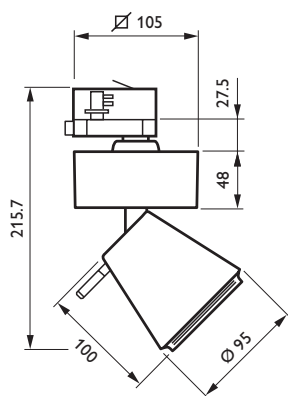

L'équilibre entre lumière et design

UnicOne, Micro

Réglage : Horizontal : 360°; Vertical : 77°

Avec la nouvelle collection UnicOne, les luminaires peuvent vraiment se fondre dans vos architectures intérieures. Projecteurs, suspensions, luminaires indirects, tous partagent le même design simple et géométrique, dotés de chanfreins et de détails offrant une harmonie visuelle maximale. Jouez avec les différentes versions et les diverses tailles et créez votre propre design pour un éclairage général, d'accentuation ou à effets spéciaux.