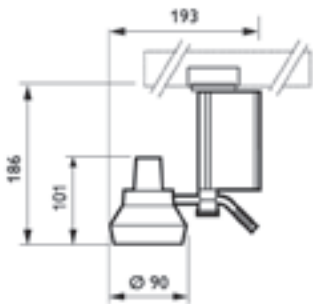

Avantages du produit

- Fiorenza Micro offre un grand choix d'ouvertures de faisceau, de coloris de produit et de possibilités de montage
- Faible dégagement de chaleur pour plus de confort tant pour les clients que pour le personnel du magasin
- Le ballast électronique spécial améliore les performances du produit en termes d'efficacité énergétique et de gestion de la chaleur

Applications

- Éclairage d'accentuation pour les commerces, les hôtels et les musées

Spécifications de produit

Type	Lampe	Appareillage	Optique	Coloris	Matériaux	Accessoires
MRS705 (Rail triphasé)	MASTERColour CDM-Tm Mini 20W	Ballast électronique PrimaVision Mini	Faisceau intensif (12°) Faisceau semi-intensif (24°) Faisceau extensif (36°)	Blanc RAL 9010 (WH) Gris (GR) ou couleur RAL sur demande	Caisson en aluminium	Filtres sur demande
MCS705 (Patère)	MASTERColour CDM-Tm Mini 20W	Ballast électronique PrimaVision Mini	Faisceau intensif (12°) Faisceau semi-intensif (24°) Faisceau extensif (36°)	Blanc RAL 9010 (WH) Gris (GR) ou couleur RAL sur demande	Caisson en aluminium	Filtres sur demande