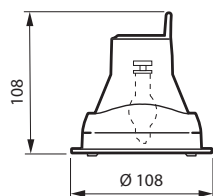

PHILIPS
sense and simplicity

Un concentré de puissance et de charme

Fugato Micro

Mesures en mm

La gamme d'encastres Fugato incluant le Fugato Micro est composée de luminaires fixes, réglables et à cardan. Cette gamme permet d'obtenir des effets d'éclairage et des ambiances attrayantes dans les magasins et les bureaux.