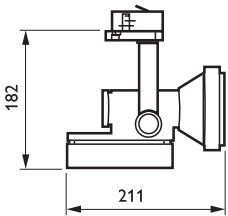

Mesures en mm

Avantages du produit

- La famille de projecteurs Magneos offre un large choix de lampes, d'optiques, d'accessoires et de couleurs permettant aux commerçants de configurer leur propre solution d'éclairage d'accentuation
- Toutes les versions HID sont équipées du ballast PrimaVision de Philips pour optimiser la durée de vie de la lampe et réduire la consommation d'énergie

Applications

- Éclairage d'accentuation pour les commerces et les musées

Spécifications de produit

Type	Lampe	Appareillage	Optique	Coloris	Matériaux	Accessoires
MRS502 Mini (3C, rail triphasé)	MASTERColour CDM-Tm Mini 20W et 35W, Lampes MASTERColour CDM-TC	Ballast électronique PrimaVision Mini	Faisceau intensif (12°) Faisceau semi-intensif (24°) Faisceau extensif (36°)	Blanc RAL 9010 (WH) Gris (GR) ou couleur RAL sur demande	Caisson en aluminium	Filtres et volets coupe-flux
MCS502 Mini (Patère)	MASTERColour CDM-Tm Mini 20W et 35W, Lampes MASTERColour CDM-TC	Ballast électronique PrimaVision Mini	Faisceau intensif (12°) Faisceau semi-intensif (24°) Faisceau extensif (36°)	Blanc RAL 9010 (WH) Gris (GR) ou couleur RAL sur demande	Caisson en aluminium	Filtres et volets coupe-flux

PHILIPS
sense and simplicity