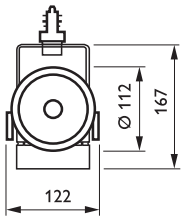

Mesures en mm

Avantages du produit

- La famille de projecteurs Magneos offre un large choix de lampes, d'optiques, d'accessoires et de couleurs permettant aux commerçants de configurer leur propre solution d'éclairage d'accentuation
- Toutes les versions HID sont équipées du ballast PrimaVision de Philips pour optimiser la durée de vie de la lampe et réduire la consommation d'énergie

Applications

- Éclairage d'accentuation pour les commerces et les musées

Spécifications de produit

Type	Lampe	Appareillage	Optique	Coloris	Matériaux	Accessoires
MRS502 Mini (3C, rail triphasé)	MASTERColour CDM-Tm Mini 20W et 35W, Lampes MASTERColour CDM-TC	Ballast électronique PrimaVision Mini	Faisceau intensif (12°) Faisceau semi-intensif (24°) Faisceau extensif (36°)	Blanc RAL 9010 (WH) Gris (GR) ou couleur RAL sur demande	Caisson en aluminium	Filtres et volets coupe-flux
MCS502 Mini (Patère)	MASTERColour CDM-Tm Mini 20W et 35W, Lampes MASTERColour CDM-TC	Ballast électronique PrimaVision Mini	Faisceau intensif (12°) Faisceau semi-intensif (24°) Faisceau extensif (36°)	Blanc RAL 9010 (WH) Gris (GR) ou couleur RAL sur demande	Caisson en aluminium	Filtres et volets coupe-flux

PHILIPS
sense and simplicity