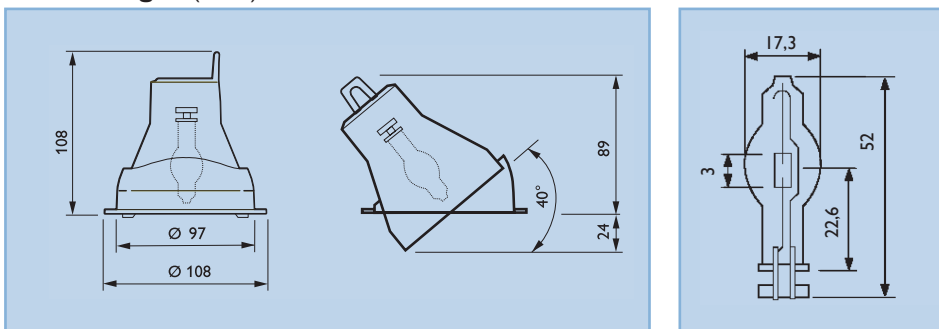

PHILIPS

Noch attraktiver für Kunden – Downlighter inklusive Lampe

Technische Daten Strahler (inklusive Lampe)

Typ/Vertriebstext	Spannung (V)	Geeignete Lampe (W)	Lampen- position	Ausrichtung horizontal/vertikal	Optisches System (°)	Ausschnitt (Ø mm)	Decken- dicke (mm)	Farbe	Bestell- nummer 8711559
FUGATO MICRO EB NB 12PI WH	230	20	vertikal	357°/45°	12°	97	1-24	weiß	78037500
FUGATO MICRO EB MB 24PI WH	230	20	vertikal	357°/45°	24°	97	1-24	weiß	78038200
FUGATO MICRO EB MB 36PI WH	230	20	vertikal	357°/45°	36°	97	1-24	weiß	78039900
FUGATO MICRO EB NB 12PI GR	230	20	vertikal	357°/45°	12°	97	1-24	grau	78040500
FUGATO MICRO EB MB 24PI GR	230	20	vertikal	357°/45°	24°	97	1-24	grau	78041200
FUGATO MICRO EB MB 36PI GR	230	20	vertikal	357°/45°	36°	97	1-24	grau	78042900

Technische Daten Lampe (zur Nachbestückung)

Typ/Vertriebstext	Lampen- leistung (W)	Farb- kennung	 WEEE	Licht- strom EVG (lm)	Farbwieder- gabeindex (Ra)	Farbtem- peratur (K)	Farb- verlauf	Kolben- form	Kolbenaus- führung	Socket	Bestell- nummer 8711500
MASTER CDM-TM 20W 830	20	830	ja	1.650	85	3.000	warmton-weiß	BT-5	klar	PGJ5	20751715

Abmessungen (max.)

Hauptanwendungsgebiete

Brennstellung

Philips Fugato Micro inklusive Mini MASTERColour CDM-Tm 20W

DOWNLIGHT: Philips Fugato Micro

- Gehäuse aus Druckgussaluminium mit silbernem Aluminiumreflektor
- Ausrichtung: 40° vertikal
- Optische Systeme: 12°, 24° und 36°
- Ausschnitt: Ø 97 mm